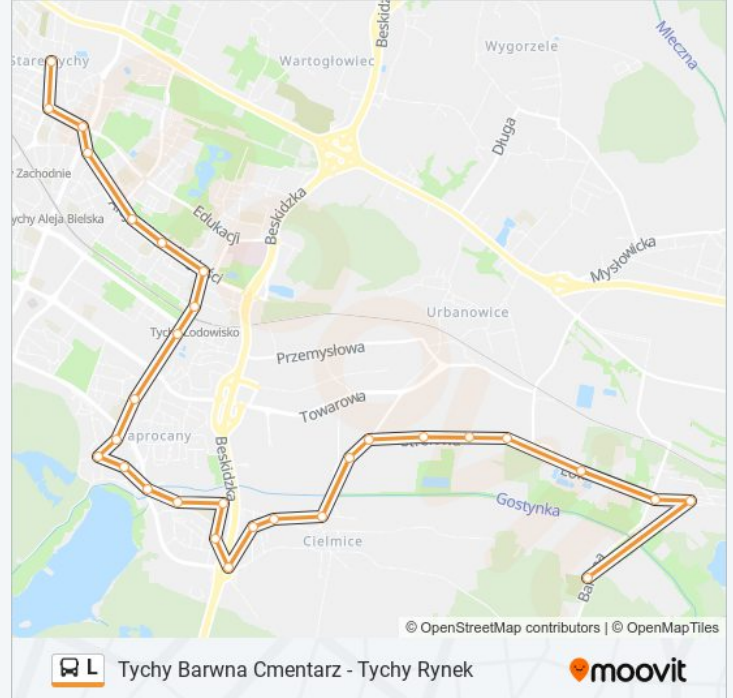

Tychy Osiedle "O"

Tychy Lodowisko

Tychy Tęcza

Tychy Urząd Miasta

Tychy Niepodległości

Tychy Park Niedźwiadków

Tychy Bielska

Tychy Plac Baczyńskiego

Tychy Rynek

Rozkłady jazdy i mapy tras dla autobus L są dostępne w wersji offline w formacie PDF na stronie moovitapp.com. Skorzystaj z Moovit App, aby sprawdzić czasy przyjazdu autobusów na żywo, rozkłady jazdy pociągu czy metra oraz wskazówki krok po kroku jak dojechać w Warszaw komunikacją zbiorową.

© 2024 Moovit - Wszelkie prawa zastrzeżone