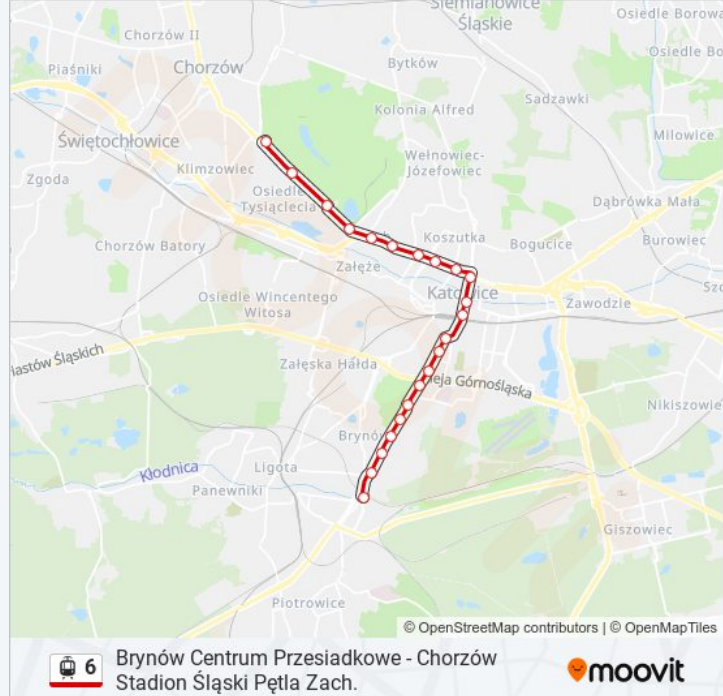

**Brynów Centrum Przesiadkowe - Chorzów Stadion Śląski Pętla Zach.**

Skorzystaj Z Aplikacji

Tramwaj 6, linia (Brynów Centrum Przesiadkowe - Chorzów Stadion Śląski Pętla Zach.), posiada jedną trasę. W dni robocze kursuje:

(1) 6: 01:03 - 18:57

Skorzystaj z aplikacji Moovit, aby znaleźć najbliższy przystanek oraz czas przyjazdu najbliższego środka transportu dla: tramwaj 6.

**Kierunek: 6**

22 przystanków

[WYŚWIETL ROZKŁAD JAZDY LINII](#)

**Rozkład jazdy dla: tramwaj 6**

Rozkład jazdy dla 6

poniedziałek	01:03 - 18:57
wtorek	01:03 - 18:57
środa	01:03 - 18:57
czwartek	01:03 - 18:57
piątek	01:03 - 18:57
sobota	01:03
niedziela	01:03

**Informacja o: tramwaj 6****Kierunek: 6****Przystanki: 22****Długość trwania przejazdu: 30 min****Podsumowanie linii:**

Park Śląski Wejście Główne

Chorzów Stadion Śląski Pętla Zach.

Rozkłady jazdy i mapy tras dla tramwaj 6 są dostępne w wersji offline w formacie PDF na stronie moovitapp.com. Skorzystaj z Moovit App, aby sprawdzić czasy przyjazdu autobusów na żywo, rozkłady jazdy pociągu czy metra oraz wskazówki krok po kroku jak dojechać w Warszawie komunikacją zbiorową.