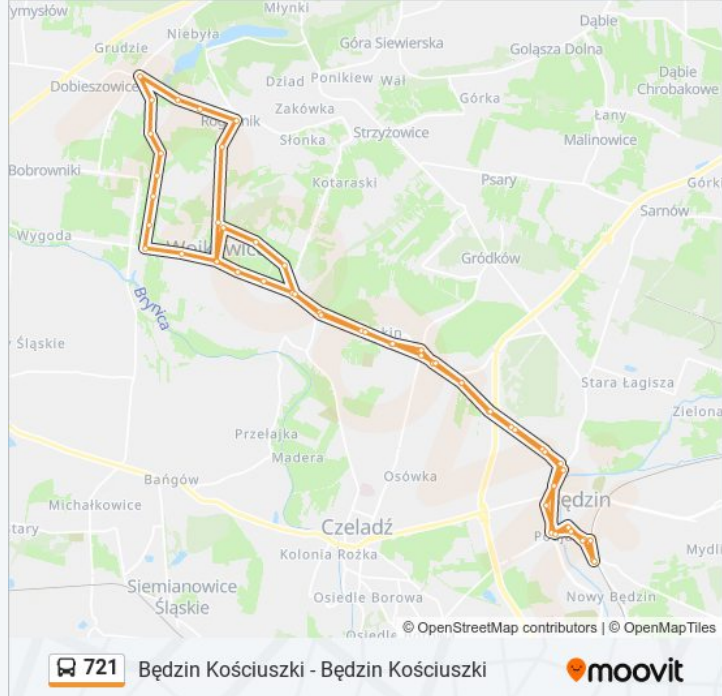

Rogożnik Narutowicza

Rogożnik Szkoła

Rogożnik Szamotownia

Rogożnik Osiedle

Dobieszowice Skrzyżowanie

Bobrowniki Dąbrowskiej [Nż]

Bobrowniki Pustkowie

Żychcice Piaski 117

Żychcice Piaski 79

Żychcice Piaski 37

Żychcice Cmentarz

Żychcice Pętla

Żychcice Alfred

Wojkowice Park

Wojkowice Krzyżówka

Wojkowice Głowackiego 126 [Nż]

Wojkowice Głowackiego 31 [Nż]

Wojkowice Kościół

Wojkowice Łęg

Grodziec Kopalnia

Grodziec Poczta

Grodziec Kościół

Grodziec Podgórna [Nż]

Grodziec Browar

Grodziec Dk86 [Nż]

Grodziec Bory

Osiedle Zamkowe Grodziecka

Będzin Targowisko

Będzin Rondo

Będzin Stadion

Będzin 11 Listopada

Będzin Dworzec PKP

Będzin Poczta [Nż]