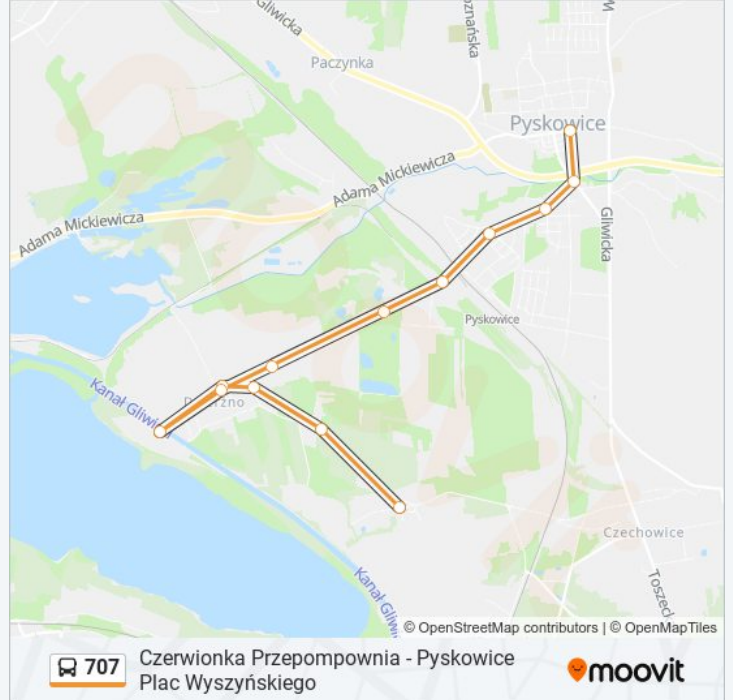

Rozkłady jazdy i mapy tras dla autobus 707 są dostępne w wersji offline w formacie PDF na stronie moovitapp.com. Skorzystaj z Moovit App, aby sprawdzić czasy przyjazdu autobusów na żywo, rozkłady jazdy pociągu czy metra oraz wskazówki krok po kroku jak dojechać w Warszaw komunikacją zbiorową.

© 2024 Moovit - Wszelkie prawa zastrzeżone