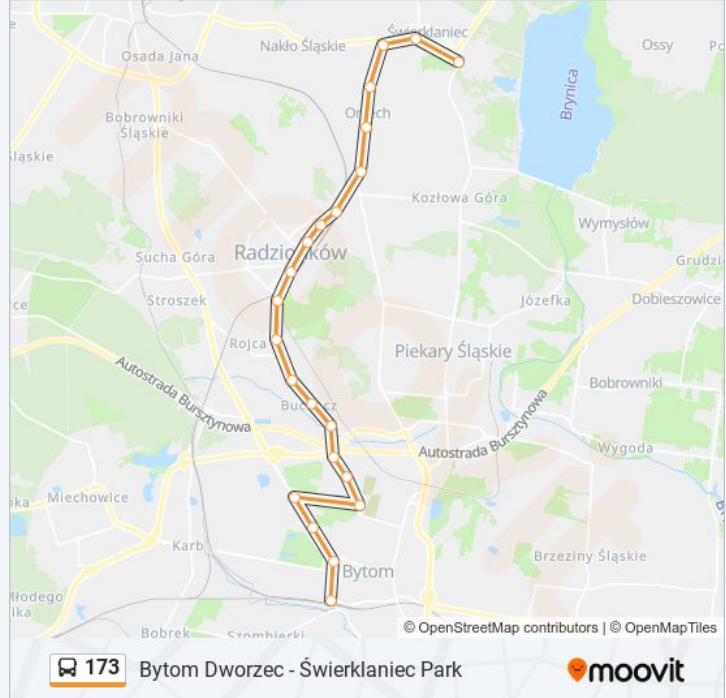

Autobus 173, linia (Bytom Dworzec - Świerklaniec Park), posiada jedną trasę. W dni robocze kursuje:

(1) 173: 05:16 - 23:22

Skorzystaj z aplikacji Moovit, aby znaleźć najbliższy przystanek oraz czas przyjazdu najbliższego środka transportu dla: autobus 173.

Kierunek: 173

22 przystanków

[WYŚWIETL ROZKŁAD JAZDY LINII](#)

Bytom Dworzec
Bytom Strzelców Bytomskich
Bytom Fałata
Bytom Odrzańska [Nż]
Bytom Dom Pogrzebowy
Bytom Baza Transportowa [Nż]
Bytom Dworska [Nż]
Rojca Szarlejka [Nż]
Rojca Baza Paliw
Rojca Muzeum Chleba [Nż]
Rojca Nieznanego Żołnierza
Rojca Centrum Przesiadkowe
Radzionków Plac Letochów
Radzionków Kościół
Radzionków Św. Wojciecha [Nż]
Radzionków Dworzec PKP
Orzech Kolejowa [Nż]
Orzech Szkoła
Orzech Bytomska
Świerklaniec Radzionkowska [Nż]
Świerklaniec Szkoła

Informacja o: autobus 173

Kierunek: 173

Przystanki: 22

Długość trwania przejazdu: 38 min

Podsumowanie linii:

Świerklaniec Park

Rozkłady jazdy i mapy tras dla autobus 173 są dostępne w wersji offline w formacie PDF na stronie moovitapp.com. Skorzystaj z Moovit App, aby sprawdzić czasy przyjazdu autobusów na żywo, rozkłady jazdy pociągu czy metra oraz wskazówki krok po kroku jak dojechać w Warszawie komunikacją zbiorową.