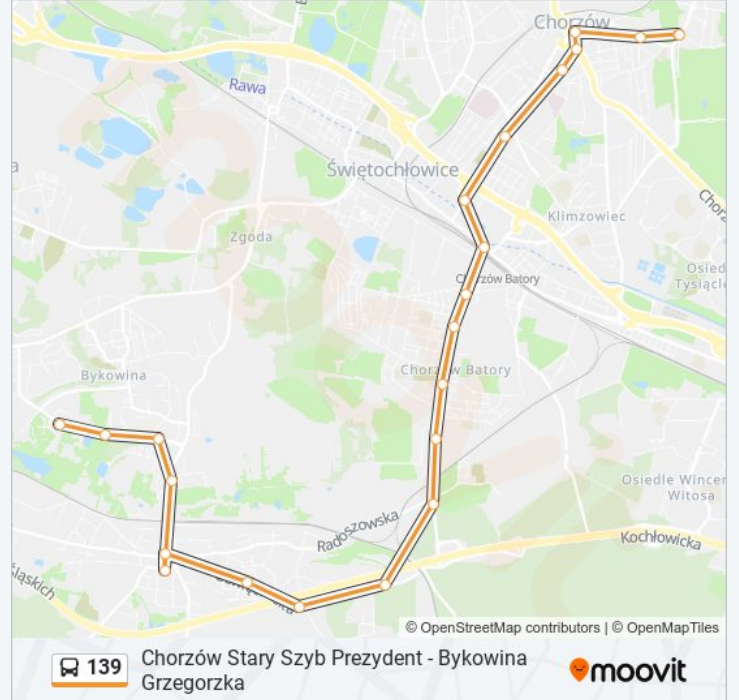

Bykowina Poloczka

Bykowina Grzegorzka

Rozkłady jazdy i mapy tras dla autobus 139 są dostępne w wersji offline w formacie PDF na stronie moovitapp.com. Skorzystaj z Moovit App, aby sprawdzić czasy przyjazdu autobusów na żywo, rozkłady jazdy pociągu czy metra oraz wskazówki krok po kroku jak dojechać w Warszaw komunikacją zbiorową.

© 2024 Moovit - Wszelkie prawa zastrzeżone