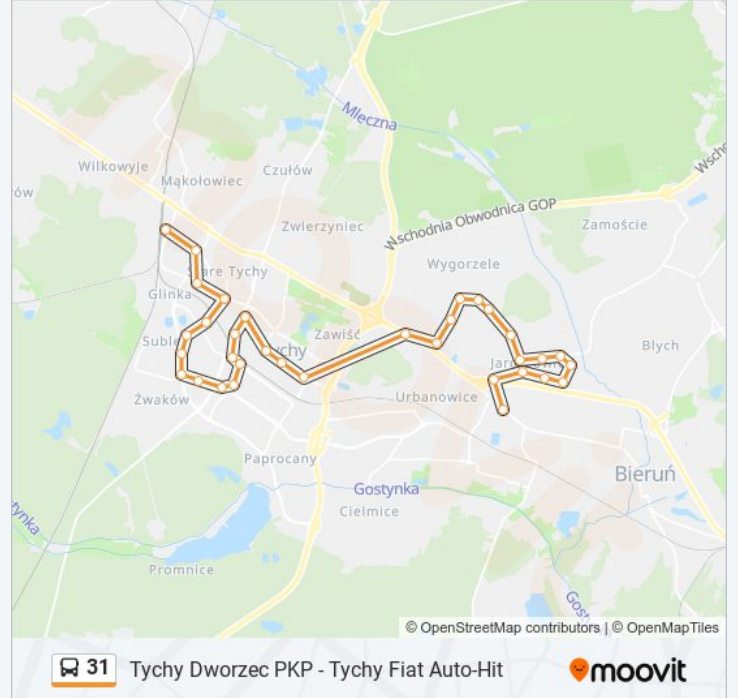

Autobus 31, linia (Tychy Dworzec PKP - Tychy Fiat Auto-Hit), posiada jedną trasę. W dni robocze kursuje:

(1) 31: 09:40 - 22:20

Skorzystaj z aplikacji Moovit, aby znaleźć najbliższy przystanek oraz czas przyjazdu najbliższego środka transportu dla: autobus 31.

Kierunek: 31

34 przystanków

[WYŚWIETL ROZKŁAD JAZDY LINII](#)

Tychy Dworzec PKP
Tychy Gen. Andersa
Tychy E.Leclerc
Tychy Begonii
Tychy Harcerska
Tychy Hetmańska
Tychy Stoczniovców 70
Tychy Osiedle "R"
Tychy Osiedle "K"
Tychy Skałka
Tychy Dmowskiego
Tychy Bar
Tychy Jana Pawła II
Tychy Bielska Szpital
Tychy Park Niedźwiadków
Tychy Niepodległości
Tychy Urząd Miasta
Tychy Tęcza
Wartogłowiec Wiadukt
Wygorzele Długa
Wygorzele Goździków

Informacja o: autobus 31**Kierunek:** 31**Przystanki:** 34**Długość trwania przejazdu:** 46 min**Podsumowanie linii:**

Wygorzele Piekarnia

Wygorzele Wspólna

Wygorzele Sportowa

Jaroszowice Krzywa

Jaroszowice Skrzyżowanie

Jaroszowice Sklep

Jaroszowice Miodowa

Jaroszowice Samochodowa I

Jaroszowice Samochodowa II

Jaroszowice Dworska

Jaroszowice Łączna

Jaroszowice Mysłowicka

Tychy Fiat Auto-Hit