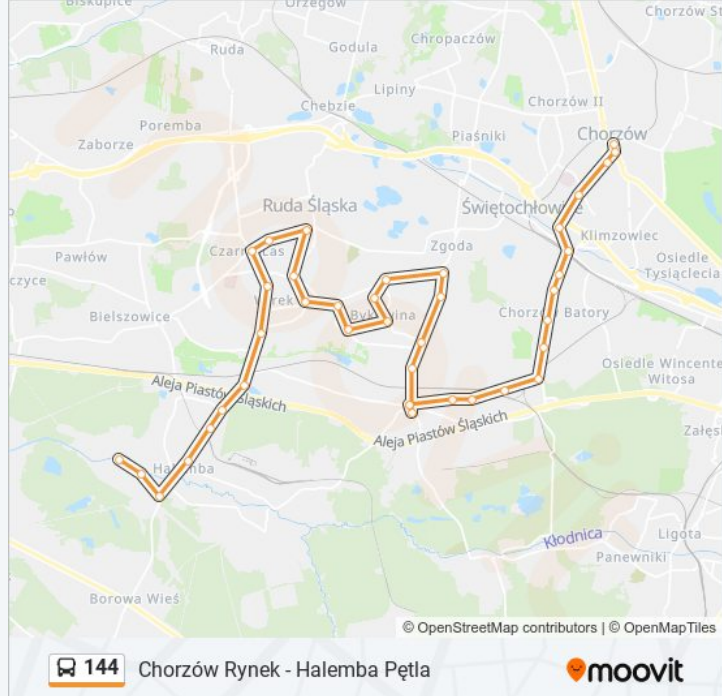

**Kierunek: 144**

39 przystanków

[WYŚWIETL ROZKŁAD JAZDY LINII](#)

Chorzów Rynek  
Chorzów Estakada  
Chorzów Pałac Ślubów  
Chorzów Hajducka  
Chorzów Dąbrowskiego  
Chorzów Batory Dworzec PKP  
Chorzów Batory 16 Lipca  
Chorzów Batory Kościół  
Chorzów Batory Osiedle  
Chorzów Batory Klonowa  
Kochłowice Rondo Gębały  
Kochłowice Przejazd Kolejowy  
Kochłowice Radoszowska  
Kochłowice Osiedle  
Kochłowice Kościół  
Kochłowice Rynek  
Kochłowice Krzyż  
Kochłowice Tunkla  
Kochłowice Kopalnia Nowy Wirek  
Zgoda Droga Kochłowicka  
Bykowina Niedźwiedziniec

Wirek Przejazd Kolejowy

Halemba 1 Maja

Halemba Wawrzynek

Halemba Kościół

Halemba Solidarności

Halemba Energetyków

Halemba Pętla

Rozkłady jazdy i mapy tras dla autobus 144 są dostępne w wersji offline w formacie PDF na stronie [moovitapp.com](https://moovitapp.com). Skorzystaj z Moovit App, aby sprawdzić czasy przyjazdu autobusów na żywo, rozkłady jazdy pociągu czy metra oraz wskazówki krok po kroku jak dojechać w Warszawie komunikacją zbiorową.