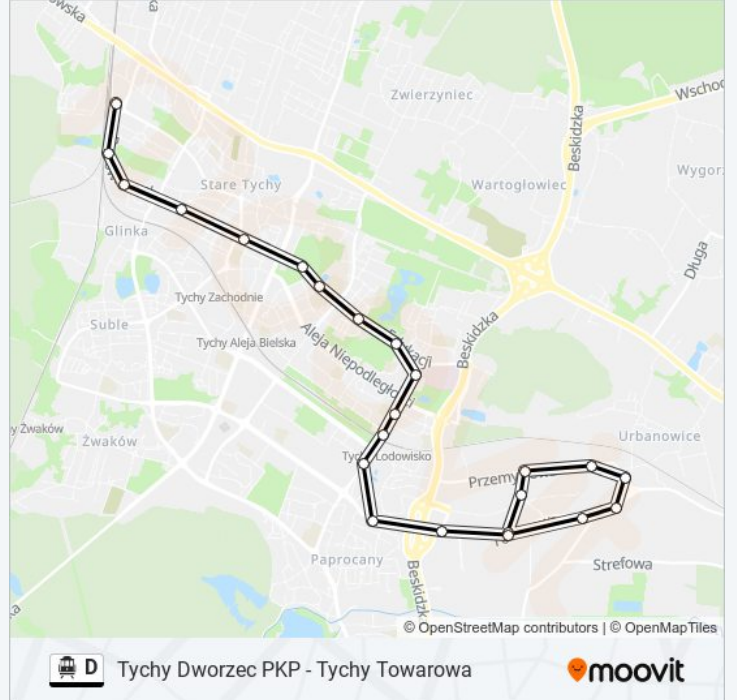

Tychy Dworzec PKP - Tychy Towarowa

Skorzystaj Z Aplikacji

Tramwaj Linowy D, linia (Tychy Dworzec PKP - Tychy Towarowa), posiada jedną trasę. W dni robocze kursuje:

(1) D: 05:31 - 21:56

Skorzystaj z aplikacji Moovit, aby znaleźć najbliższy przystanek oraz czas przyjazdu najbliższego środka transportu dla: tramwaj linowy D.

Kierunek: D

23 przystanków

[WYŚWIETL ROZKŁAD JAZDY LINII](#)

Tychy Dworzec PKP
Tychy Budowlanych
Tychy Carboautomatyka
Tychy E.Leclerc
Tychy Hotelowiec
Tychy Stadion
Tychy Pływalnia
Tychy Edukacji
Tychy Filaretów
Tychy Szpital Wojewódzki
Tychy Wyszyńskiego
Tychy Lodowisko
Tychy Osiedle "O"
Tychy Paprocańska
Tychy Hipermarkety
Tychy Towarowa
Tychy Towarowa Skrzyżowanie
Tychy Towarowa Rondo
Tychy Przemysłowa I
Tychy Przemysłowa II
Tychy Przemysłowa Hurtownie

Rozkład jazdy dla: tramwaj linowy D

Rozkład jazdy dla D

poniedziałek	05:31 - 21:56
wtorek	05:31 - 21:56
środa	05:31 - 21:56
czwartek	05:31 - 21:56
piątek	05:31 - 21:56
sobota	Nieobsługiwane
niedziela	Nieobsługiwane

Informacja o: tramwaj linowy D**Kierunek: D****Przystanki: 23****Długość trwania przejazdu: 30 min****Podsumowanie linii:**

Tychy Metalowa

Tychy Towarowa

Rozkłady jazdy i mapy tras dla tramwaj linowy D są dostępne w wersji offline w formacie PDF na stronie moovitapp.com. Skorzystaj z Moovit App, aby sprawdzić czasy przyjazdu autobusów na żywo, rozkłady jazdy pociągu czy metra oraz wskazówki krok po kroku jak dojechać w Warszawie komunikacją zbiorową.