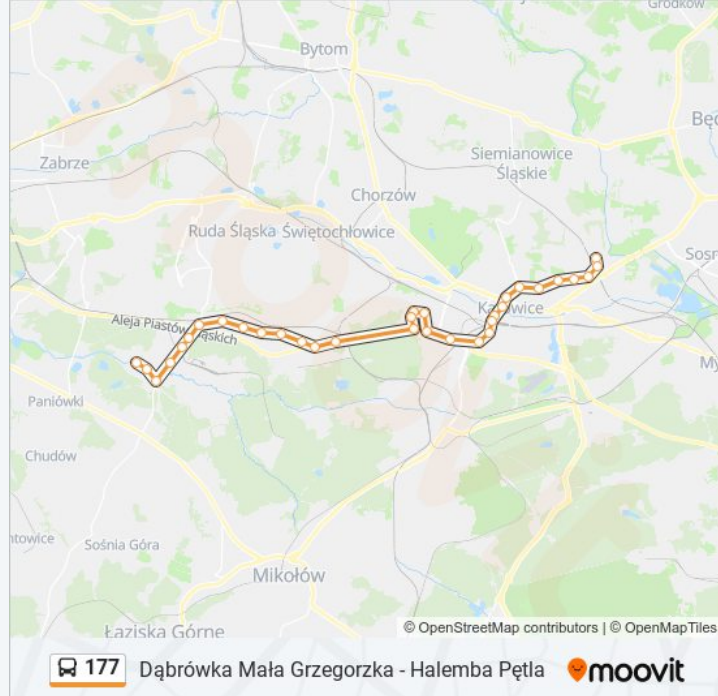

**Kierunek: 177**

33 przystanków

[WYŚWIETL ROZKŁAD JAZDY LINII](#)

Dąbrówka Mała Grzegorzka  
Dąbrówka Mała Ośrodek Zdrowia  
Dąbrówka Mała Zespół Szkół  
Dąbrówka Mała Wiertnicza [Nż]  
Bogucice Cmentarz  
Bogucice Kościół  
Koszutka Katowicka  
Katowice Chorzowska  
Katowice Sokolska  
Katowice Plac Wolności  
Katowice Sądowa  
Katowice Mikołowska  
Katowice AWF  
Katowice Osiedle Kopalni Wujek  
Załęska Hałda Kolońska  
Osiedle Witosza Rataja  
Osiedle Witosza Centrum  
Osiedle Witosza Plac Św. Herberta  
Osiedle Witosza Droga Kochłowicka  
Kochłowice Szyb Radoszowy  
Kochłowice Kalinowa

**Informacja o: autobus 177****Kierunek:** 177**Przystanki:** 33**Długość trwania przejazdu:** 62 min**Podsumowanie linii:**

Kochłowice Szkoła

Kochłowice Kościół

Kochłowice Kolonia

Kochłowice Szyb Alina

Wirek Mrówcza Górka

Wirek Przejazd Kolejowy

Halemba 1 Maja

Halemba Wawrzynek

Halemba Kościół

Halemba Solidarności

Halemba Energetyków

Halemba Pętla

Rozkłady jazdy i mapy tras dla autobus 177 są dostępne w wersji offline w formacie PDF na stronie moovitapp.com. Skorzystaj z Moovit App, aby sprawdzić czasy przyjazdu autobusów na żywo, rozkłady jazdy pociągu czy metra oraz wskazówki krok po kroku jak dojechać w Warszawie komunikacją zbiorową.