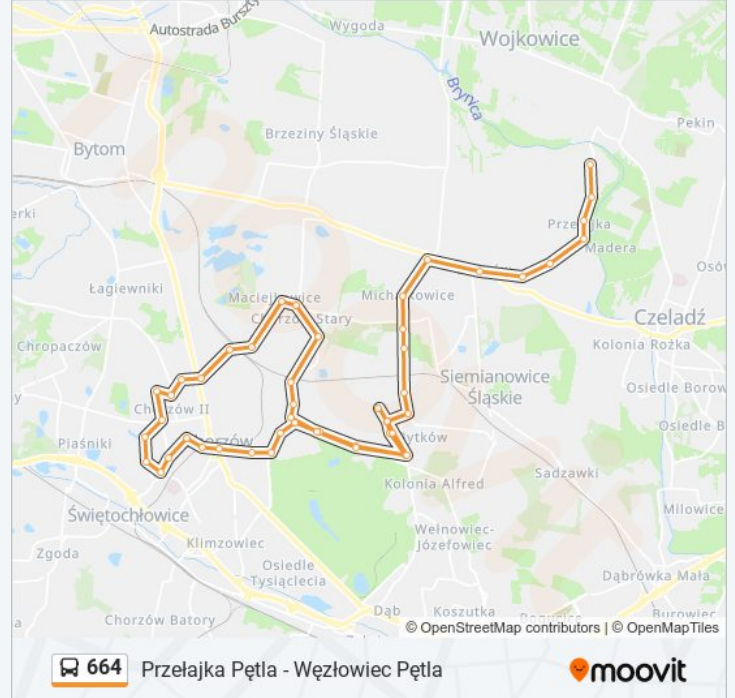

Autobus 664, linia (Przełajka Pętla - Węzłowiec Pętla), posiada jedną trasę. W dni robocze kursuje:

(1) 664: 04:50 - 20:02

Skorzystaj z aplikacji Moovit, aby znaleźć najbliższy przystanek oraz czas przyjazdu najbliższego środka transportu dla: autobus 664.

**Kierunek: 664**

48 przystanków

[WYŚWIETL ROZKŁAD JAZDY LINII](#)

Przełajka Pętla  
Przełajka Biblioteka  
Przełajka Kościół  
Przełajka Szkoła  
Bańgów Kościół  
Bańgów Zachodnia  
Bańgów Gospoda  
Michałkowice Tarnogórska  
Michałkowice Bank  
Michałkowice Kościół  
Michałkowice Park Górnik  
Bytków Watoły  
Bytków Kościół  
Węzłowiec Jagiełły  
Węzłowiec Centrum Handlowe  
Bytków Osiedle Chemik  
Chorzów Stary Węzłowiec  
Chorzów Stary Dom Pomocy  
Chorzów Stary Bożogrobców  
Chorzów Stary Plac Piastowski  
Chorzów Stary Szyb Prezydent

**Informacja o: autobus 664**

**Kierunek:** 664

**Przystanki:** 48

**Długość trwania przejazdu:** 80 min

**Podsumowanie linii:**

Chorzów Liceum Katolickie

Chorzów Rynek

Chorzów Miasto Dworzec PKP

Chorzów Stary Kościół [Nż]

Chorzów Stary Bożogrobców

Chorzów Stary Dom Pomocy

Chorzów Stary Węzłowiec

Bytków Osiedle Chemik

Węzłowiec Centrum Handlowe

Węzłowiec Jagiełły

Węzłowiec Pętla