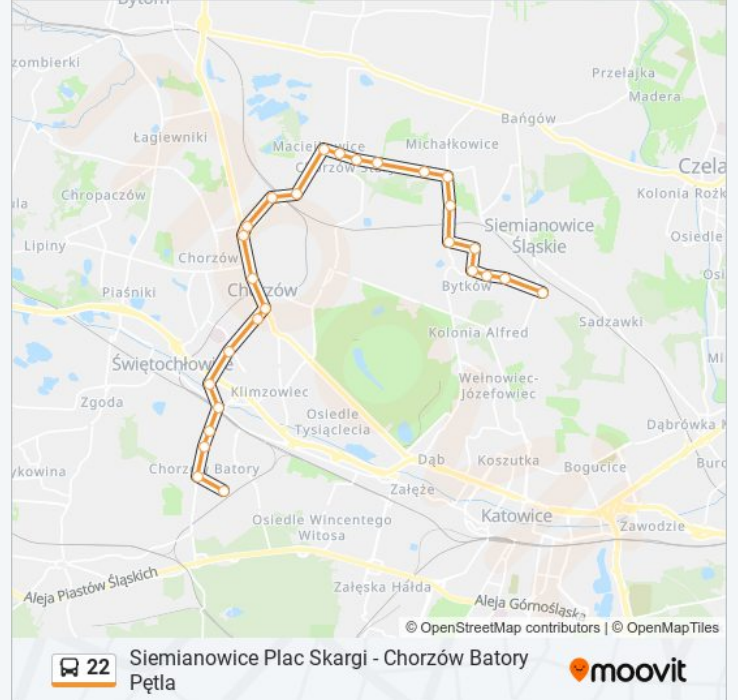

Autobus 22, linia (Siemianowice Plac Skargi - Chorzów Batory Pętla), posiada jedną trasę. W dni robocze kursuje:

(1) 22: 05:11

Skorzystaj z aplikacji Moovit, aby znaleźć najbliższy przystanek oraz czas przyjazdu najbliższego środka transportu dla: autobus 22.

**Kierunek: 22**

27 przystanków

[WYŚWIETL ROZKŁAD JAZDY LINII](#)

Siemianowice Plac Skargi

Siemianowice Kopalniana

Siemianowice Korfantego

Bytków Kapicy

Bytków Osiedle Młodych

**Długość trwania przejazdu:** 37 min

**Podsumowanie linii:**

Chorzów Dąbrowskiego

Chorzów Batory Dworzec PKP

Chorzów Batory 16 Lipca

Chorzów Batory Kościół

Chorzów Batory Osiedle

Chorzów Batory Pętla