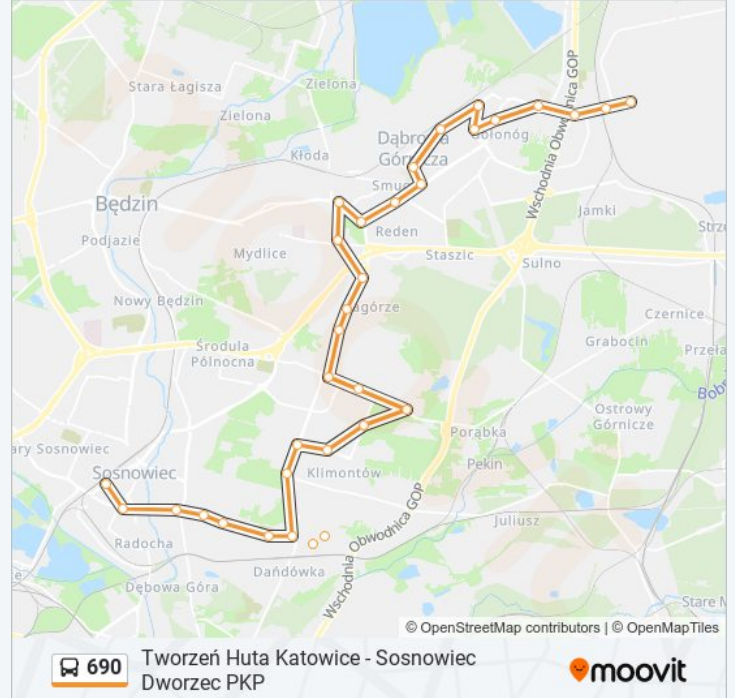

Autobus 690, linia (Tworzeń Huta Katowice - Sosnowiec Dworzec PKP), posiada jedną trasę. W dni robocze kursuje:
(1) 690: 05:35 - 15:17

Skorzystaj z aplikacji Moovit, aby znaleźć najbliższy przystanek oraz czas przyjazdu najbliższego środka transportu dla: autobus 690.

Kierunek: 690

32 przystanków

[WYŚWIETL ROZKŁAD JAZDY LINII](#)

Tworzeń Huta Katowice
Tworzeń Dworzec PKP
Tworzeń Szkoła [Nż]
Gołonóg Aleja Piłsudskiego
Gołonóg Szkoła
Gołonóg Osiedle
Gołonóg Dworzec PKP
Gołonóg Aleja Zagłębia Dąbr.
Dąbrowa Górnicza Urząd Miejski
Gołonóg Damel
Reden
Dąbrowa Górnicza Aleja Róż
Dąbrowa Górnicza Centrum
Dąbrowa Górnicza Górnicza
Zagórze Expo Silesia
Zagórze Piękna
Zagórze Centrum
Zagórze Mec
Zagórze Lenartowicza
Zagórze Aleja Paderewskiego
Zagórze Gwiazdna

Informacja o: autobus 690**Kierunek:** 690**Przystanki:** 32**Długość trwania przejazdu:** 51 min**Podsumowanie linii:**

Zagórze Pekin

Zagórze Droga Do Klimontowa

Dańdówka Ksse

Dańdówka Jedności Szkoła

Dańdówka Skrzyżowanie

Dańdówka Cmentarz

Dębowa Góra Zakopiańska

Sosnowiec Osiedle Wanda

Sosnowiec Rondo Ludwik

Sosnowiec Sienkiewicza

Sosnowiec Dworzec PKP

Rozkłady jazdy i mapy tras dla autobus 690 są dostępne w wersji offline w formacie PDF na stronie moovitapp.com. Skorzystaj z Moovit App, aby sprawdzić czasy przyjazdu autobusów na żywo, rozkłady jazdy pociągu czy metra oraz wskazówki krok po kroku jak dojechać w Warszaw komunikacją zbiorową.