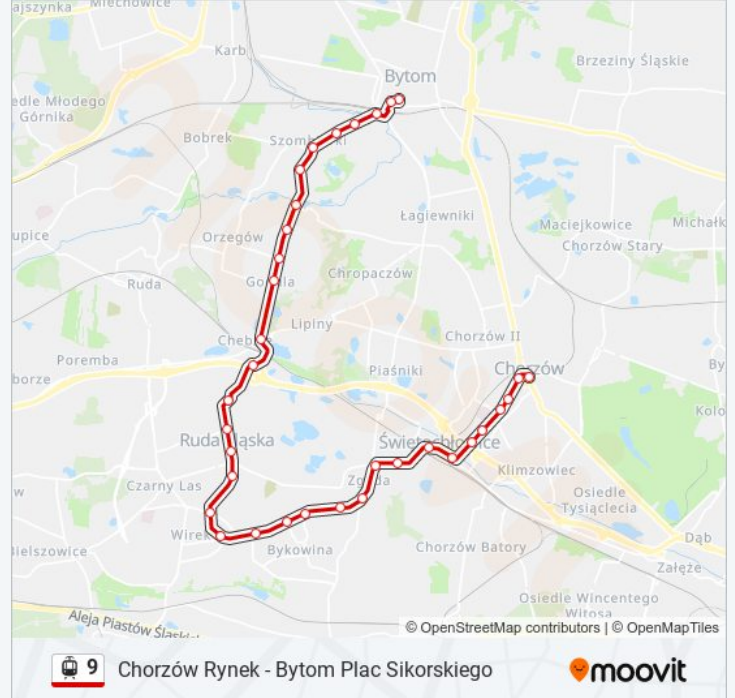

**Kierunek: 9**

34 przystanków

[WYŚWIETL ROZKŁAD JAZDY LINII](#)

Chorzów Rynek  
Chorzów Dworcowa  
Chorzów Żeromskiego  
Chorzów Kościół Św. Jadwigi  
Chorzów Omańkowskiej  
Chorzów Bałtycka  
Świętochłowice Gazownia  
Świętochłowice Mijanka  
Zgoda Komenda Policji  
Zgoda Skrzyżowanie  
Zgoda Droga Kochłowska  
Zgoda Ceramiczna [Nż]  
Bykowina Niedźwiedziniec  
Bykowina Mijanka  
Wirek Katowicka  
Wirek Odrodzenia  
Wirek Kopalnia Pokój  
Nowy Bytom Grochowska  
Nowy Bytom Urząd Miasta  
Nowy Bytom Huta Pokój  
Nowy Bytom Osiedle Kaufhaus

**Informacja o: tramwaj 9****Kierunek:** 9**Przystanki:** 34**Długość trwania przejazdu:** 62 min**Podsumowanie linii:**

Chebbie Pętla

Chebbie Pawła

Godula Plac Niepodległości

Godula Inkubator

Godula Osiedle Paryż

Szombierki Młyn [Nż]

Szombierki Frycza-Modrzewskiego

Szombierki Kościół

Szombierki Kolonia Górnicza

Szombierki Kopalnia

Bytom Zamłynie

Bytom Jagiellońska

Bytom Plac Sikorskiego