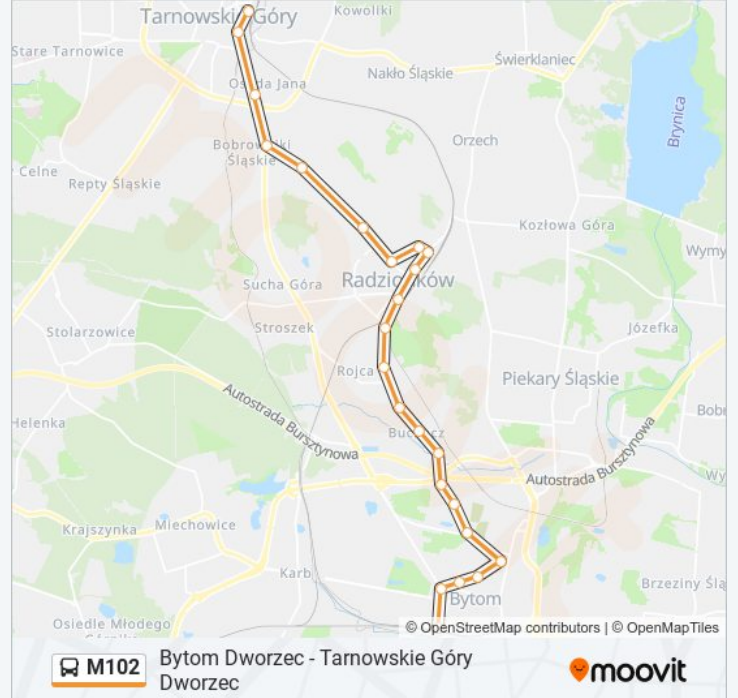

Osada Jana

Tarnowskie Góry Bytomska

Tarnowskie Góry Dworzec

Rozkłady jazdy i mapy tras dla autobus M102 są dostępne w wersji offline w formacie PDF na stronie moovitapp.com. Skorzystaj z Moovit App, aby sprawdzić czasy przyjazdu autobusów na żywo, rozkłady jazdy pociągu czy metra oraz wskazówki krok po kroku jak dojechać w Warszaw komunikacją zbiorową.

© 2024 Moovit - Wszelkie prawa zastrzeżone