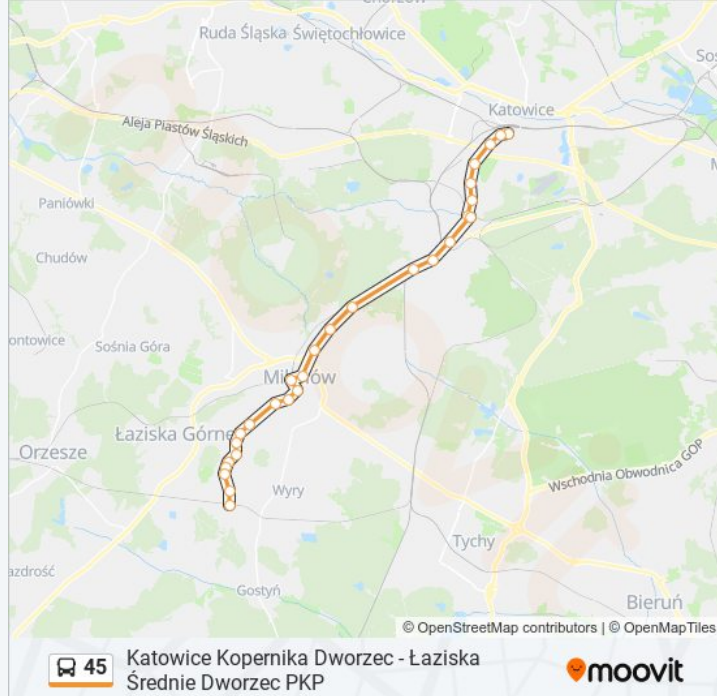

Łaziska Dolne Kościół

Łaziska Dolne II

Łaziska Średnie Kopalniana

Łaziska Średnie Boisko

Łaziska Średnie Plac Autobusowy

Łaziska Średnie Szyb Aleksander

Łaziska Średnie Sikorskiego

Łaziska Średnie Dworzec PKP

Rozkłady jazdy i mapy tras dla autobus 45 są dostępne w wersji offline w formacie PDF na stronie moovitapp.com. Skorzystaj z Moovit App, aby sprawdzić czasy przyjazdu autobusów na żywo, rozkłady jazdy pociągu czy metra oraz wskazówki krok po kroku jak dojechać w Warszaw komunikacją zbiorową.

© 2024 Moovit - Wszelkie prawa zastrzeżone