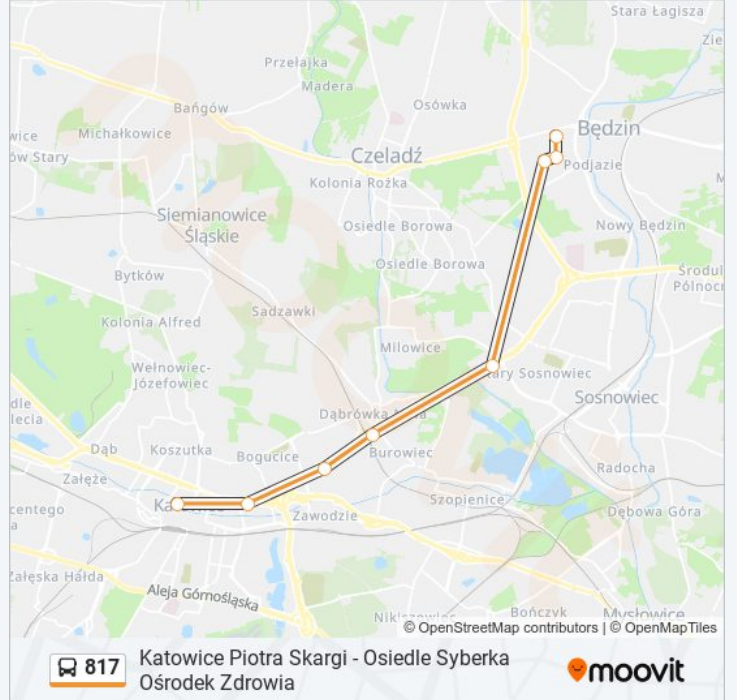

 **817****Katowice Piotra Skargi - Osiedle Syberka Ośrodek Zdrowia**[Skorzystaj Z Aplikacji](#)

Autobus 817, linia (Katowice Piotra Skargi - Osiedle Syberka Ośrodek Zdrowia), posiada jedną trasę. W dni robocze kursuje:

(1) 817: 07:56

Skorzystaj z aplikacji Moovit, aby znaleźć najbliższy przystanek oraz czas przyjazdu najbliższego środka transportu dla: autobus 817.

**Kierunek: 817**

8 przystanków

[WYŚWIETL ROZKŁAD JAZDY LINII](#)

Katowice Piotra Skargi

Katowice Strefa Kultury

Dąbrówka Mała Centrum Handlowe

Dąbrówka Mała Skrzyżowanie

Milowice Park Logistyczny

Osiedle Syberka Kościół

Osiedle Syberka Pawilony

Osiedle Syberka Ośrodek Zdrowia

**Kierunek:** 817

**Przystanki:** 8

**Długość trwania przejazdu:** 24 min

**Podsumowanie linii:**

Rozkłady jazdy i mapy tras dla autobus 817 są dostępne w wersji offline w formacie PDF na stronie moovitapp.com. Skorzystaj z Moovit App, aby sprawdzić czasy przyjazdu autobusów na żywo, rozkłady jazdy pociągu czy metra oraz wskazówki krok po kroku jak dojechać w Warszaw komunikacją zbiorową.