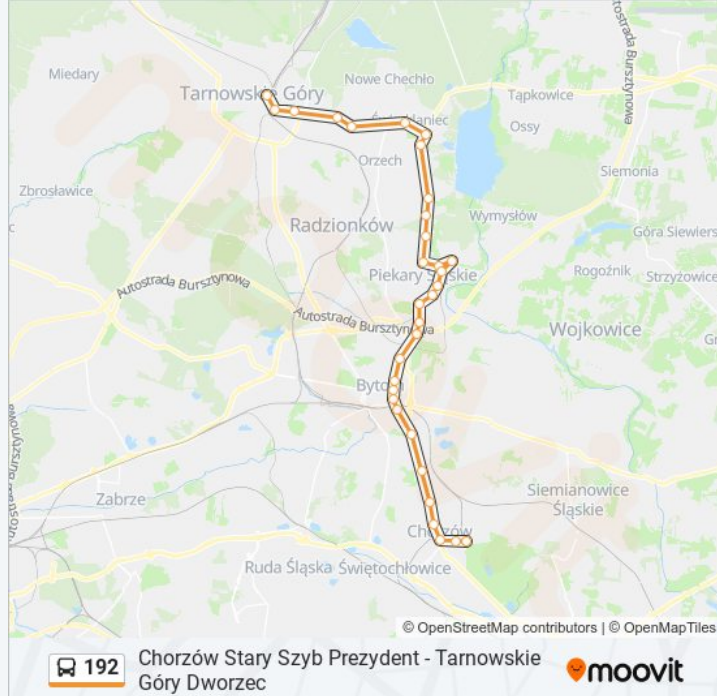

Osiedle Wieczorka Szkoła

Piekary Dwór

Piekary Lipka

Kozłowa Góra Tarnogórska

Kozłowa Góra

Świerklaniec Sady [Nż]

Świerklaniec Park

Świerklaniec Szkoła

Nakło Śląskie

Nakło Śląskie Pałac

Tarnowskie Góry Księdza Siwca

Tarnowskie Góry Stara

Tarnowskie Góry Dworzec

Rozkłady jazdy i mapy tras dla autobus 192 są dostępne w wersji offline w formacie PDF na stronie moovitapp.com. Skorzystaj z Moovit App, aby sprawdzić czasy przyjazdu autobusów na żywo, rozkłady jazdy pociągu czy metra oraz wskazówki krok po kroku jak dojechać w Warszawie komunikacją zbiorową.

© 2024 Moovit - Wszelkie prawa zastrzeżone