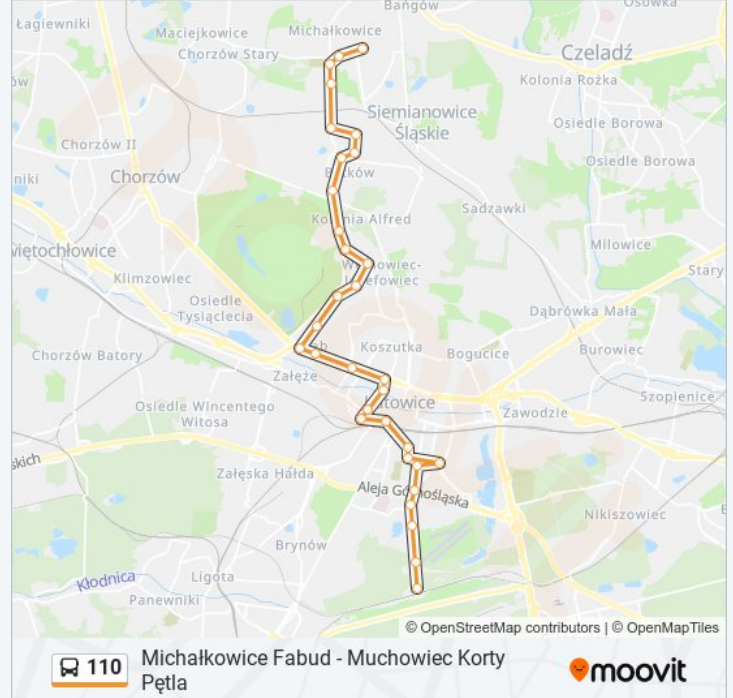

Katowice Sądowa

Katowice Dworzec

Katowice Jagiellońska

Katowice Powstańców Przychodnie

Osiedle Paderewskiego Biblioteka Śląska

Katowice Francuska Sąd

Katowice Komenda Policji

Katowice Francuska Word

Muchowiec Droga Do Lotniska

Muchowiec Park

Muchowiec Korty Pętla

Rozkłady jazdy i mapy tras dla autobus 110 są dostępne w wersji offline w formacie PDF na stronie moovitapp.com. Skorzystaj z Moovit App, aby sprawdzić czasy przyjazdu autobusów na żywo, rozkłady jazdy pociągu czy metra oraz wskazówki krok po kroku jak dojechać w Warsaw komunikacją zbiorową.

© 2024 Moovit - Wszelkie prawa zastrzeżone