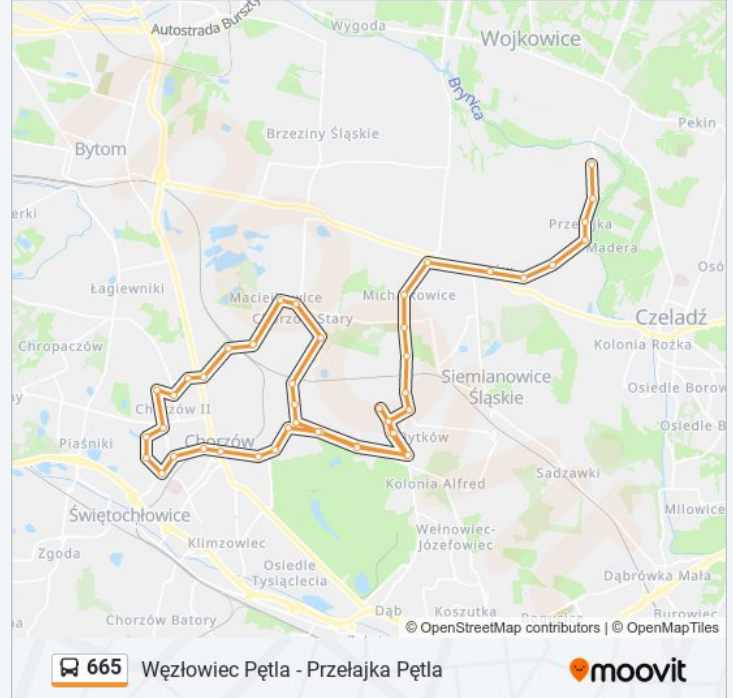

Chorzów Raciborska

Chorzów Lompy

Chorzów Miasto Dworzec PKP

Chorzów Rynek

Chorzów Liceum Katolickie

Chorzów Stary Szyb Prezydent

Chorzów Stary Bożogrobców

Chorzów Stary Dom Pomocy

Chorzów Stary Węzłowiec

Bytków Osiedle Chemik

Węzłowiec Centrum Handlowe

Węzłowiec Jagiełły

Bytków Kościół

Bytków Watoły

Michałkowice Park Górnik

Michałkowice Kościół

Michałkowice Bank

Michałkowice Tarnogórska

Bańgów Gospoda

Bańgów Zachodnia

Bańgów Kościół

Przelajka Szkoła

Przelajka Kościół

Przelajka Biblioteka

Przelajka Pętla

Rozkłady jazdy i mapy tras dla autobus 665 są dostępne w wersji offline w formacie PDF na stronie moovitapp.com. Skorzystaj z Moovit App, aby sprawdzić czasy przyjazdu autobusów na żywo, rozkłady jazdy pociągu czy metra oraz wskazówki krok po kroku jak dojechać w Warszawie komunikacją zbiorową.

© 2024 Moovit - Wszelkie prawa zastrzeżone