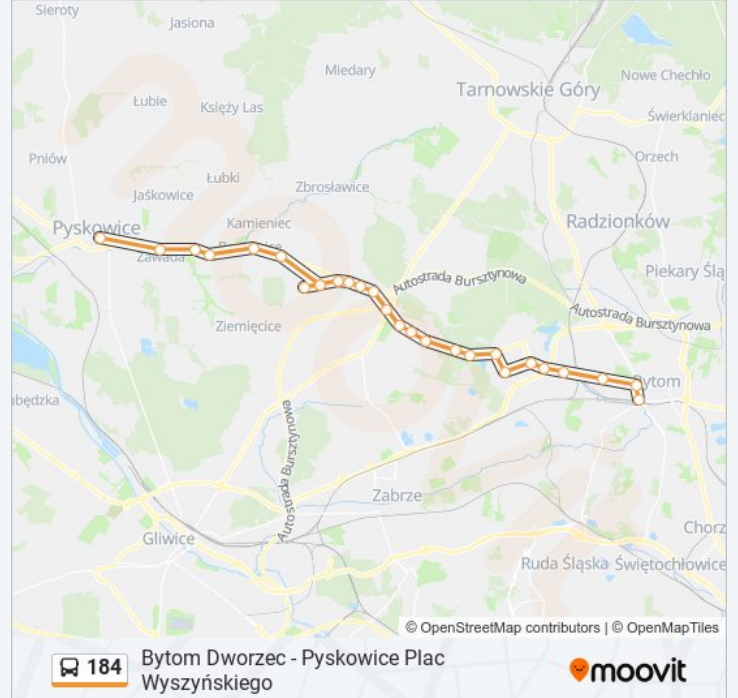

**184**

Bytom Dworzec - Pyskowice Plac Wyszyńskiego

Skorzystaj Z Aplikacji

Autobus 184, linia (Bytom Dworzec - Pyskowice Plac Wyszyńskiego), posiada jedną trasę. W dni robocze kursuje:

(1) 184: 07:00 - 18:10

Skorzystaj z aplikacji Moovit, aby znaleźć najbliższy przystanek oraz czas przyjazdu najbliższego środka transportu dla: autobus 184.

**Kierunek: 184**

27 przystanków

[WYŚWIETL ROZKŁAD JAZDY LINII](#)

Bytom Dworzec  
Bytom Wroclawska  
Bytom Łużycka  
Karb  
Miechowice Warszawska  
Miechowice Park  
Miechowice Kopalnia  
Miechowice Francuska  
Miechowice Dom Pomocy [Nż]  
Rokitnica Szyb Ignacy [Nż]  
Rokitnica Pętla  
Rokitnica Pomorska  
Rokitnica Andersa  
Wieszowa Stacja Paliw  
Wieszowa Bytomska [Nż]  
Wieszowa Szkoła  
Wieszowa Kościuszki  
Wieszowa Kościół  
Wieszowa Dworcowa  
Wieszowa Pętla  
Wieszowa Dworcowa

**Informacja o: autobus 184****Kierunek:** 184**Przystanki:** 27**Długość trwania przejazdu:** 55 min**Podsumowanie linii:**

Wieszowa Konary [Nż]

Boniowice Skrzyżowanie

Karchowice I

Karchowice II

Zawada

Pyskowice Plac Wyszyńskiego