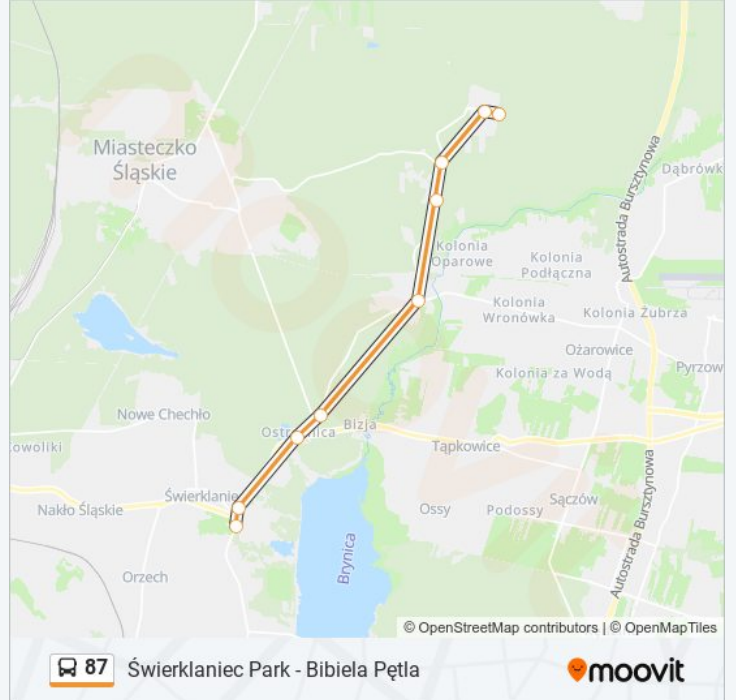

Rozkłady jazdy i mapy tras dla autobus 87 są dostępne w wersji offline w formacie PDF na stronie moovitapp.com. Skorzystaj z Moovit App, aby sprawdzić czasy przyjazdu autobusów na żywo, rozkłady jazdy pociągu czy metra oraz wskazówki krok po kroku jak dojechać w Warszaw komunikacją zbiorową.

© 2024 Moovit - Wszelkie prawa zastrzeżone