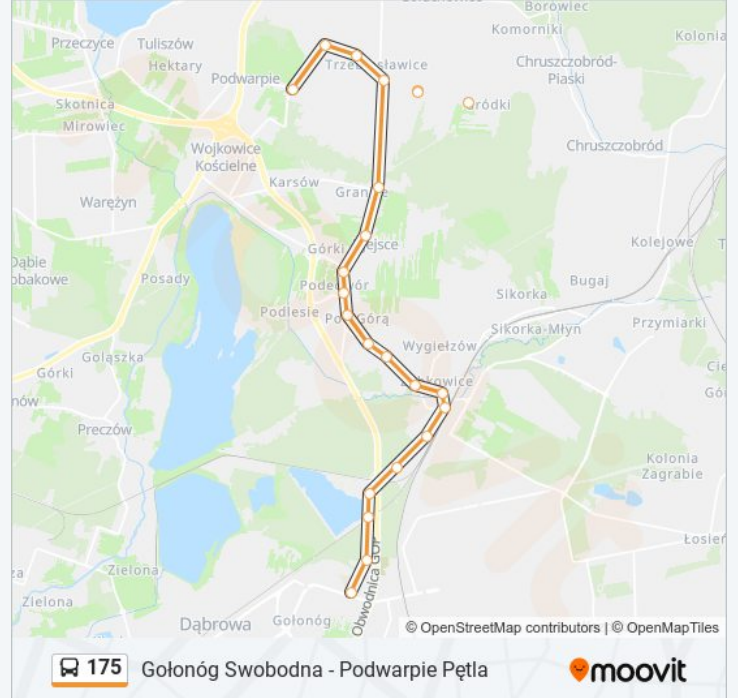

Trzebieśławice Glinianki

Podwarpie Pętla

Rozkłady jazdy i mapy tras dla autobus 175 są dostępne w wersji offline w formacie PDF na stronie moovitapp.com. Skorzystaj z Moovit App, aby sprawdzić czasy przyjazdu autobusów na żywo, rozkłady jazdy pociągu czy metra oraz wskazówki krok po kroku jak dojechać w Warszawie komunikacją zbiorową.

© 2024 Moovit - Wszelkie prawa zastrzeżone