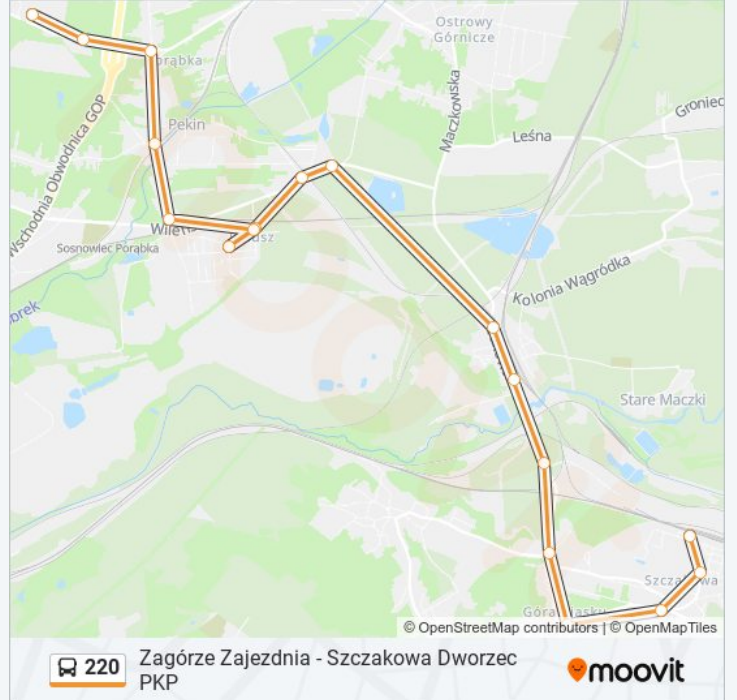

Rozkłady jazdy i mapy tras dla autobus 220 są dostępne w wersji offline w formacie PDF na stronie moovitapp.com. Skorzystaj z Moovit App, aby sprawdzić czasy przyjazdu autobusów na żywo, rozkłady jazdy pociągu czy metra oraz wskazówki krok po kroku jak dojechać w Warszaw komunikacją zbiorową.

© 2024 Moovit - Wszelkie prawa zastrzeżone