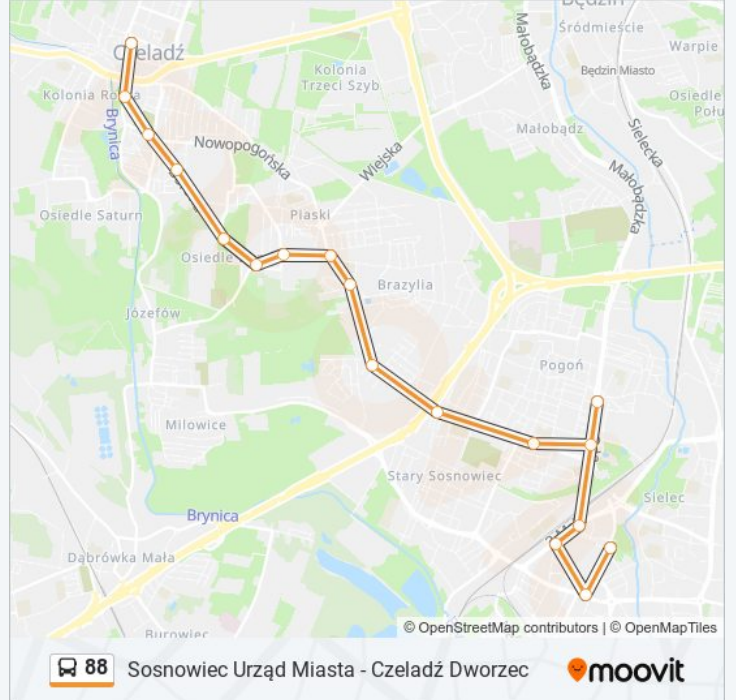

Rozkłady jazdy i mapy tras dla autobus 88 są dostępne w wersji offline w formacie PDF na stronie moovitapp.com. Skorzystaj z Moovit App, aby sprawdzić czasy przyjazdu autobusów na żywo, rozkłady jazdy pociągu czy metra oraz wskazówki krok po kroku jak dojechać w Warszaw komunikacją zbiorową.

© 2024 Moovit - Wszelkie prawa zastrzeżone