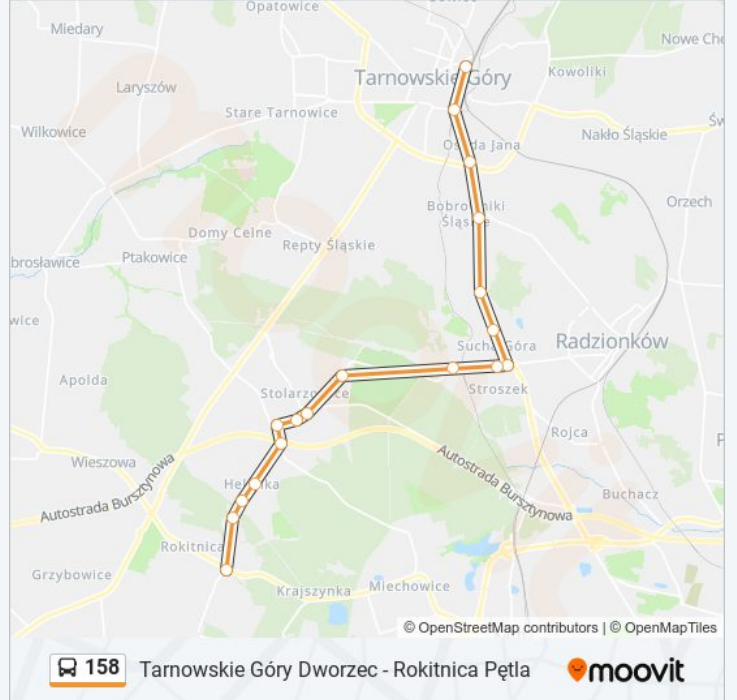

Rozkłady jazdy i mapy tras dla autobus 158 są dostępne w wersji offline w formacie PDF na stronie moovitapp.com. Skorzystaj z Moovit App, aby sprawdzić czasy przyjazdu autobusów na żywo, rozkłady jazdy pociągu czy metra oraz wskazówki krok po kroku jak dojechać w Warszawie komunikacją zbiorową.

© 2024 Moovit - Wszelkie prawa zastrzeżone