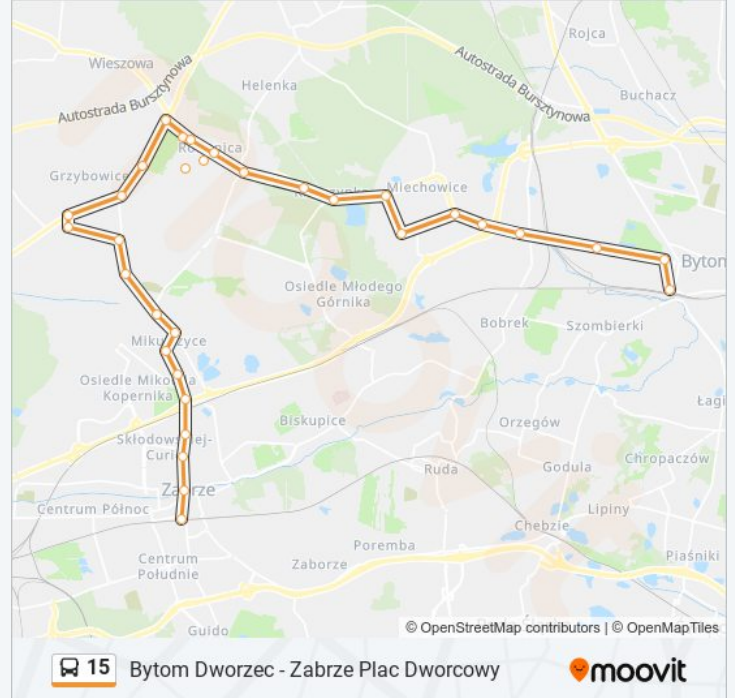

Grzybowice Hallera [Nż]

Grzybowice Handlowa Zachód

Grzybowice Handlowa Wschód

Grzybowice Magazynowa

Mikulczyce Plac Kroczka

Mikulczyce Tarnopolska

Mikulczyce Chopina

Mikulczyce Moniuszki Przychodnia

Zaborze Przystankowa

Zaborze Mostostal

Zaborze Gdańska

Zaborze Plac Teatralny

Zaborze Plac Dworcowy

Rozkłady jazdy i mapy tras dla autobus 15 są dostępne w wersji offline w formacie PDF na stronie moovitapp.com. Skorzystaj z Moovit App, aby sprawdzić czasy przyjazdu autobusów na żywo, rozkłady jazdy pociągu czy metra oraz wskazówki krok po kroku jak dojechać w Warszawie komunikacją zbiorową.

© 2024 Moovit - Wszelkie prawa zastrzeżone