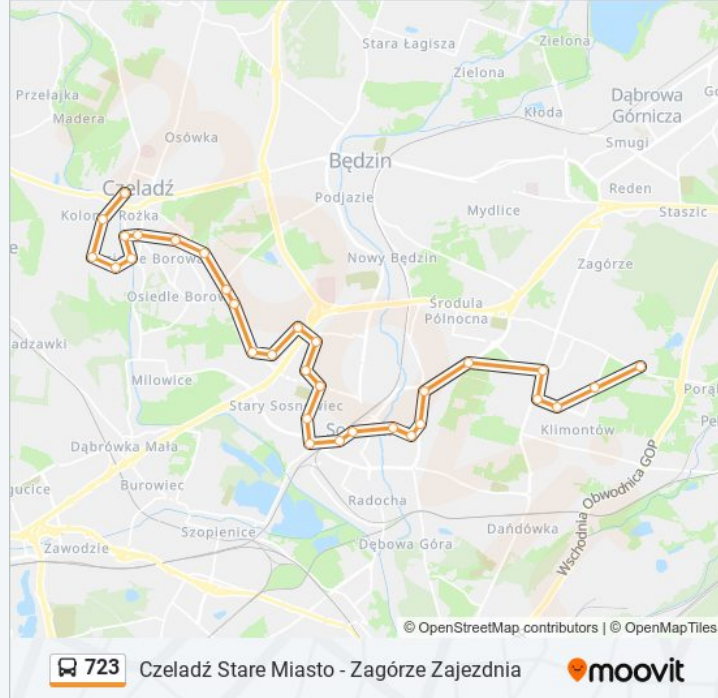

Autobus 723, linia (Czeladź Stare Miasto - Zagórze Zajezdnia), posiada jedną trasę. W dni robocze kursuje:

(1) 723: 04:47 - 05:07

Skorzystaj z aplikacji Moovit, aby znaleźć najbliższy przystanek oraz czas przyjazdu najbliższego środka transportu dla: autobus 723.

Kierunek: 723

31 przystanków

[WYŚWIETL ROZKŁAD JAZDY LINII](#)

Czeladź Stare Miasto
Czeladź Legionów
Czeladź Saturn
Czeladź Osiedle Musiała
Czeladź Reymonta
Czeladź Park
Czeladź Cmentarz
Czeladź Osiedle Słoneczne
Piaski Żeromskiego
Piaski Skrzyżowanie
Piaski Osiedle Dziekana
Milowice Osiedle Kalety
Rudna Plonów
Rudna Stawowa
Rudna Gospodarcza II
Rudna Gospodarcza I
Pogoń Grota-Roweckiego
Stary Sosnowiec Odrodzenia
Sosnowiec Sobieskiego
Sosnowiec Dworzec PKP
Sosnowiec Aleja Zwycięstwa

Informacja o: autobus 723

Kierunek: 723

Przystanki: 31

Długość trwania przejazdu: 55 min

Podsumowanie linii:

Sielec Wawel

Sielec Wawel Kościół

Sielec Szkolna

Sielec Osiedle Zamkowa

Śródula Osiedle

Zagórze Osiedle

Zagórze Pekin

Zagórze Gwiazdna

Zagórze Aleja Paderewskiego

Zagórze Zajezdnia

Rozkłady jazdy i mapy tras dla autobus 723 są dostępne w wersji offline w formacie PDF na stronie moovitapp.com. Skorzystaj z Moovit App, aby sprawdzić czasy przyjazdu autobusów na żywo, rozkłady jazdy pociągu czy metra oraz wskazówki krok po kroku jak dojechać w Warszaw komunikacją zbiorową.