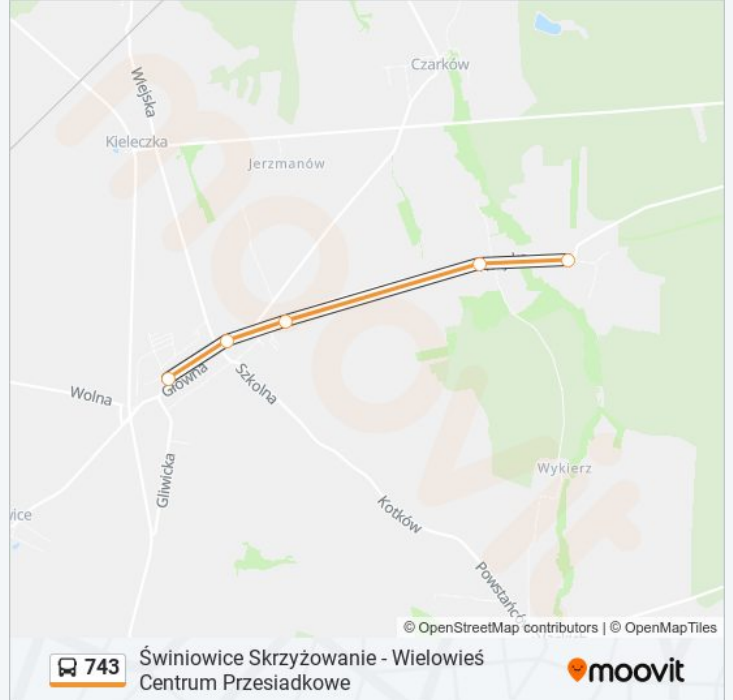

Rozkłady jazdy i mapy tras dla autobus 743 są dostępne w wersji offline w formacie PDF na stronie moovitapp.com. Skorzystaj z Moovit App, aby sprawdzić czasy przyjazdu autobusów na żywo, rozkłady jazdy pociągu czy metra oraz wskazówki krok po kroku jak dojechać w Warszaw komunikacją zbiorową.

© 2024 Moovit - Wszelkie prawa zastrzeżone