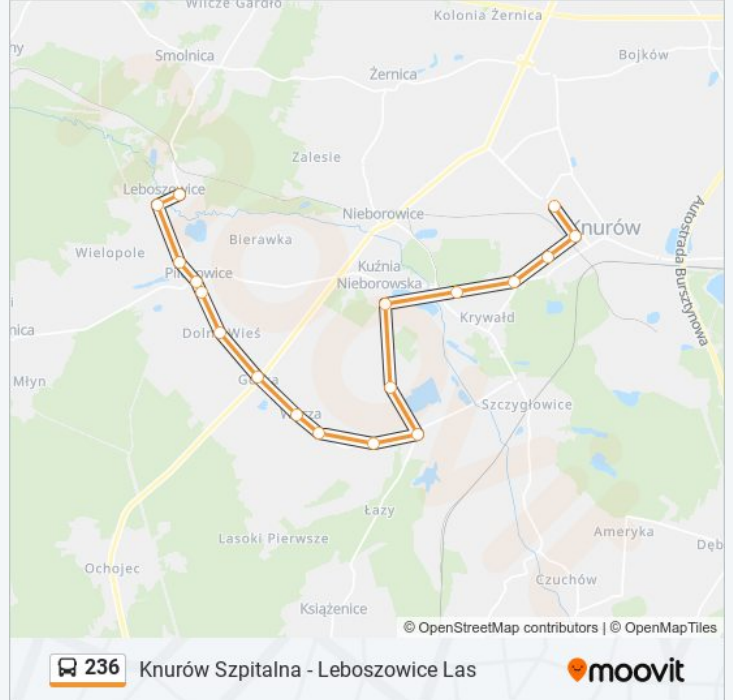

Rozkłady jazdy i mapy tras dla autobus 236 są dostępne w wersji offline w formacie PDF na stronie moovitapp.com. Skorzystaj z Moovit App, aby sprawdzić czasy przyjazdu autobusów na żywo, rozkłady jazdy pociągu czy metra oraz wskazówki krok po kroku jak dojechać w Warszaw komunikacją zbiorową.

© 2024 Moovit - Wszelkie prawa zastrzeżone