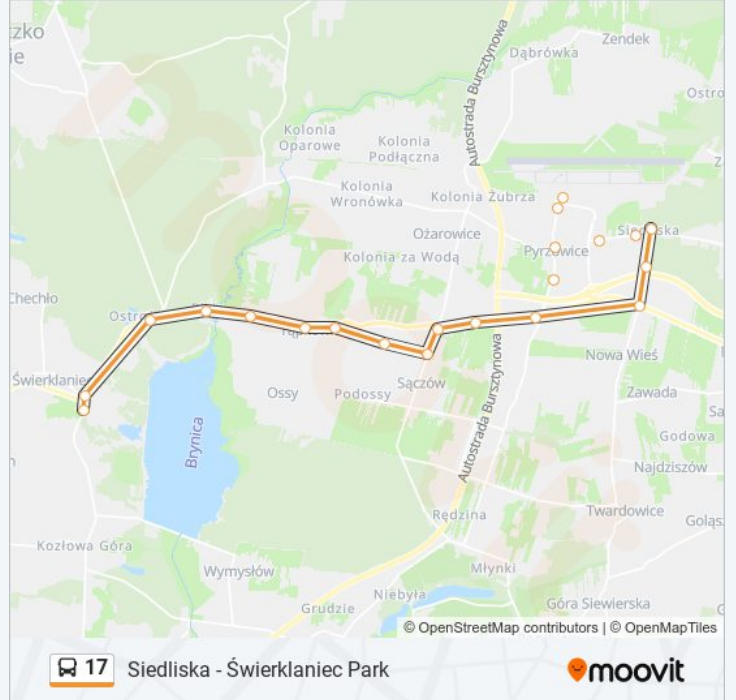

Rozkłady jazdy i mapy tras dla autobus 17 są dostępne w wersji offline w formacie PDF na stronie moovitapp.com. Skorzystaj z Moovit App, aby sprawdzić czasy przyjazdu autobusów na żywo, rozkłady jazdy pociągu czy metra oraz wskazówki krok po kroku jak dojechać w Warszaw komunikacją zbiorową.

© 2024 Moovit - Wszelkie prawa zastrzeżone