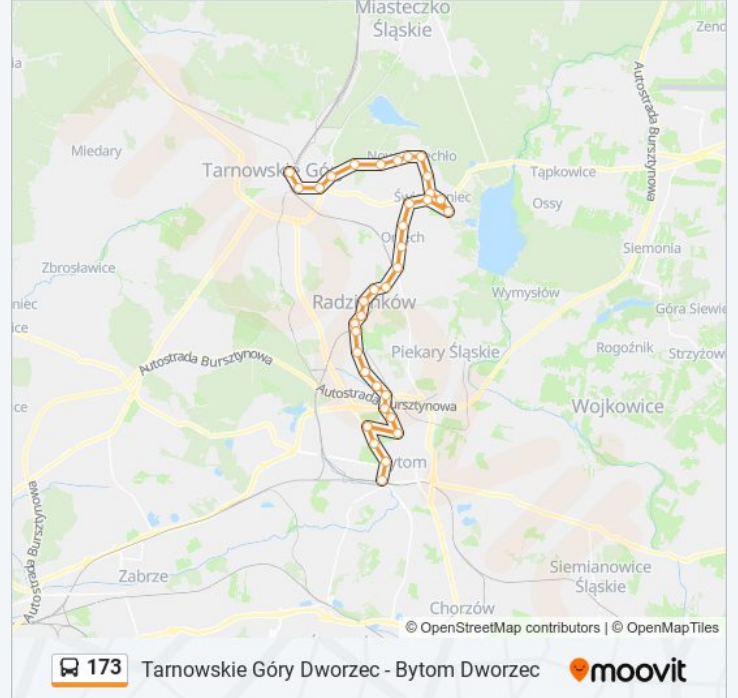

Radzionków Plac Letochów

Radzionków Targowisko

Rojca Centrum Przesiadkowe

Rojca Nieznanego Żołnierza

Rojca Muzeum Chleba [Nż]

Rojca Baza Paliw

Rojca Szarlejka [Nż]

Bytom Dworska [Nż]

Bytom Baza Transportowa [Nż]

Bytom Dom Pogrzebowy

Bytom Odrzańska [Nż]

Bytom Fałata

Bytom Strzelców Bytomskich

Bytom Dworzec

Rozkłady jazdy i mapy tras dla autobus 173 są dostępne w wersji offline w formacie PDF na stronie moovitapp.com. Skorzystaj z Moovit App, aby sprawdzić czasy przyjazdu autobusów na żywo, rozkłady jazdy pociągu czy metra oraz wskazówki krok po kroku jak dojechać w Warszaw komunikacją zbiorową.

© 2024 Moovit - Wszelkie prawa zastrzeżone