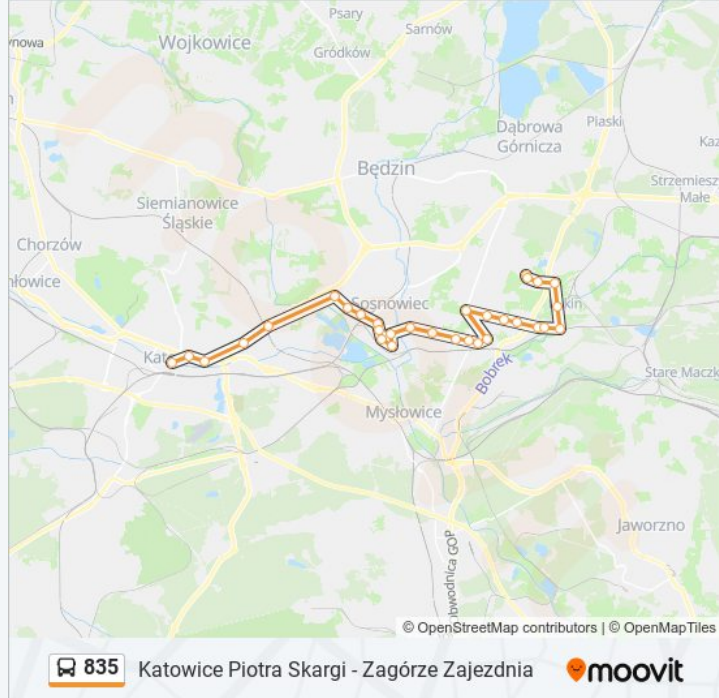

Klimontów Basen

Klimontów Ogródki Działkowe

Klimontów Hospicjum

Porąbka Dworzec PKP

Porąbka Kopalnia

Porąbka Łukasiewiczza

Porąbka Wiejska

Porąbka Hurtownie [Nż]

Zagórze Zajezdnia

Zagórze Zajezdnia

Rozkłady jazdy i mapy tras dla autobus 835 są dostępne w wersji offline w formacie PDF na stronie moovitapp.com. Skorzystaj z Moovit App, aby sprawdzić czasy przyjazdu autobusów na żywo, rozkłady jazdy pociągu czy metra oraz wskazówki krok po kroku jak dojechać w Warszaw komunikacją zbiorową.

© 2024 Moovit - Wszelkie prawa zastrzeżone