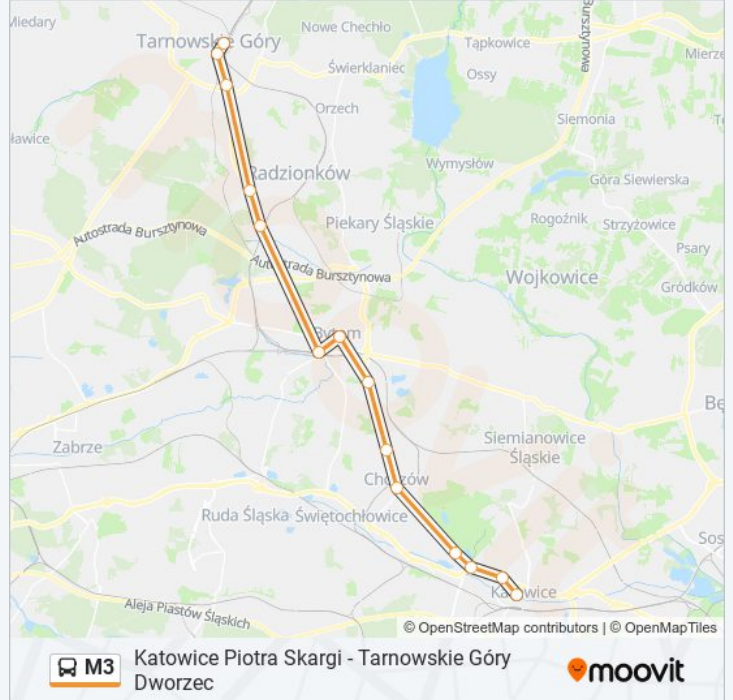

Rozkłady jazdy i mapy tras dla autobus M3 są dostępne w wersji offline w formacie PDF na stronie moovitapp.com. Skorzystaj z Moovit App, aby sprawdzić czasy przyjazdu autobusów na żywo, rozkłady jazdy pociągu czy metra oraz wskazówki krok po kroku jak dojechać w Warszaw komunikacją zbiorową.

© 2024 Moovit - Wszelkie prawa zastrzeżone