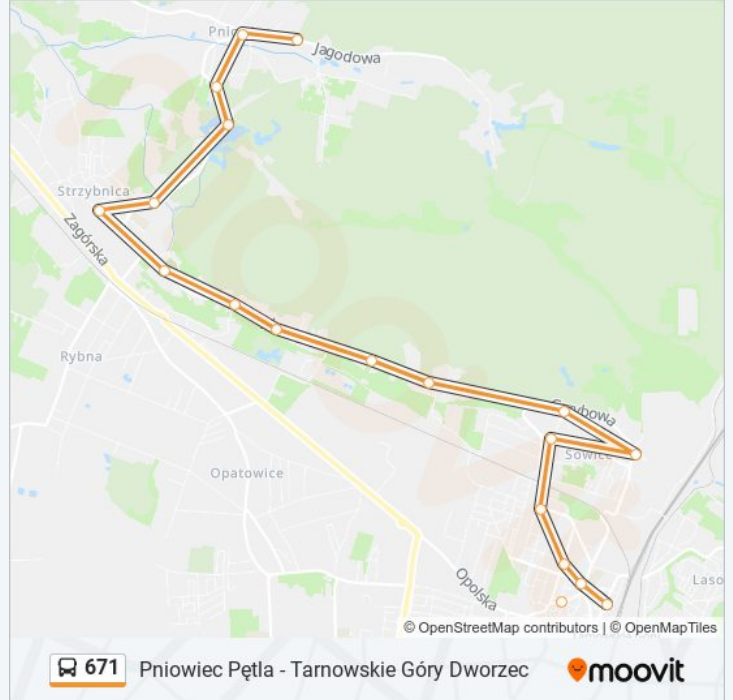

Rozkłady jazdy i mapy tras dla autobus 671 są dostępne w wersji offline w formacie PDF na stronie moovitapp.com. Skorzystaj z Moovit App, aby sprawdzić czasy przyjazdu autobusów na żywo, rozkłady jazdy pociągu czy metra oraz wskazówki krok po kroku jak dojechać w Warszaw komunikacją zbiorową.

© 2024 Moovit - Wszelkie prawa zastrzeżone