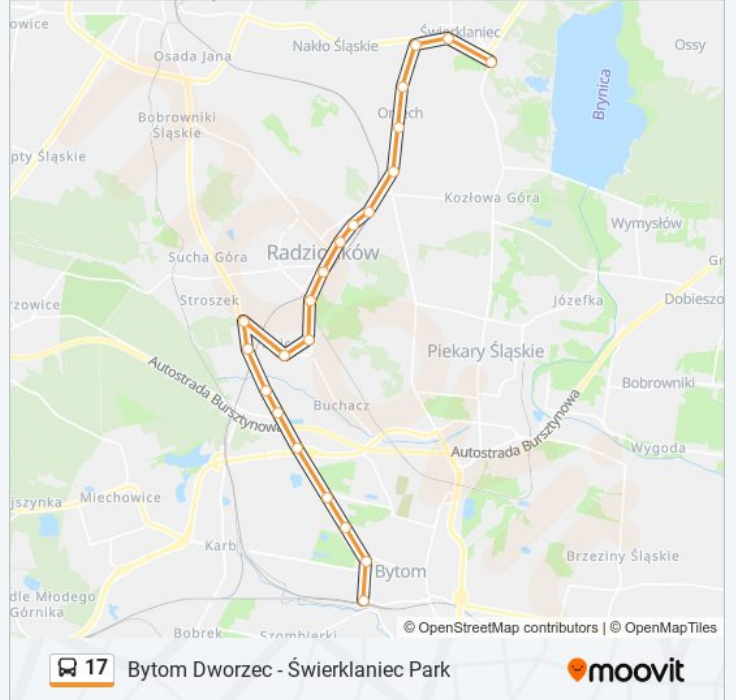

Świerklaniec Park

Rozkłady jazdy i mapy tras dla autobus 17 są dostępne w wersji offline w formacie PDF na stronie moovitapp.com. Skorzystaj z Moovit App, aby sprawdzić czasy przyjazdu autobusów na żywo, rozkłady jazdy pociągu czy metra oraz wskazówki krok po kroku jak dojechać w Warszaw komunikacją zbiorową.

© 2024 Moovit - Wszelkie prawa zastrzeżone