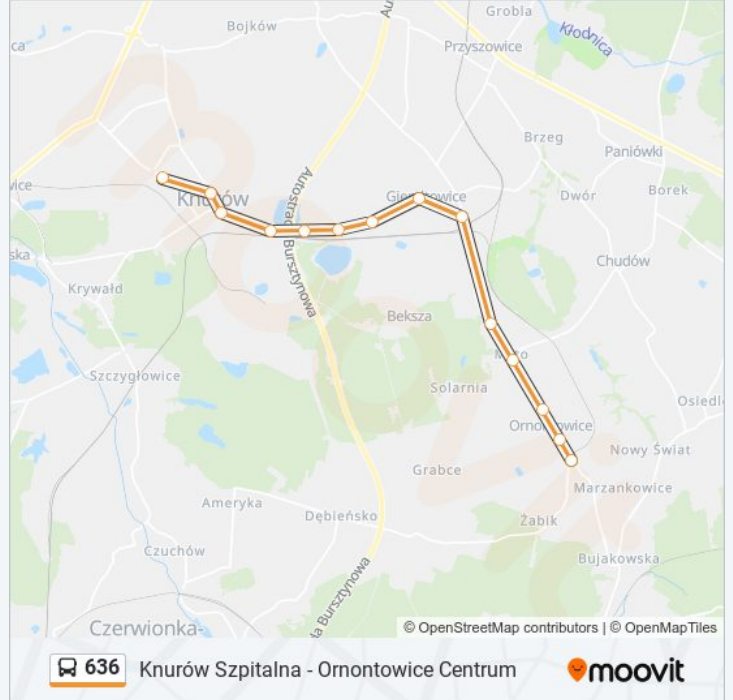

Rozkłady jazdy i mapy tras dla autobus 636 są dostępne w wersji offline w formacie PDF na stronie moovitapp.com. Skorzystaj z Moovit App, aby sprawdzić czasy przyjazdu autobusów na żywo, rozkłady jazdy pociągu czy metra oraz wskazówki krok po kroku jak dojechać w Warszawie komunikacją zbiorową.

© 2024 Moovit - Wszelkie prawa zastrzeżone