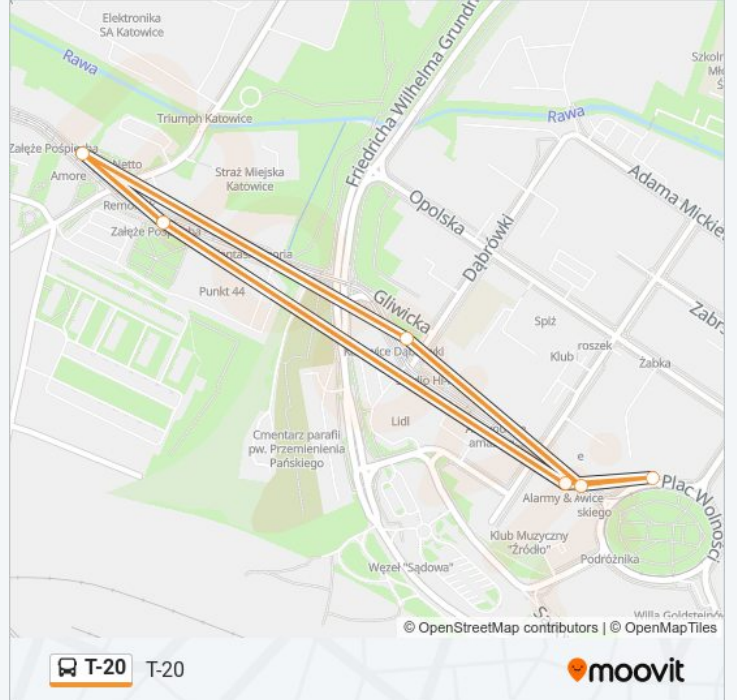

Rozkłady jazdy i mapy tras dla autobus T-20 są dostępne w wersji offline w formacie PDF na stronie moovitapp.com. Skorzystaj z Moovit App, aby sprawdzić czasy przyjazdu autobusów na żywo, rozkłady jazdy pociągu czy metra oraz wskazówki krok po kroku jak dojechać w Warszawie komunikacją zbiorową.

© 2024 Moovit - Wszelkie prawa zastrzeżone