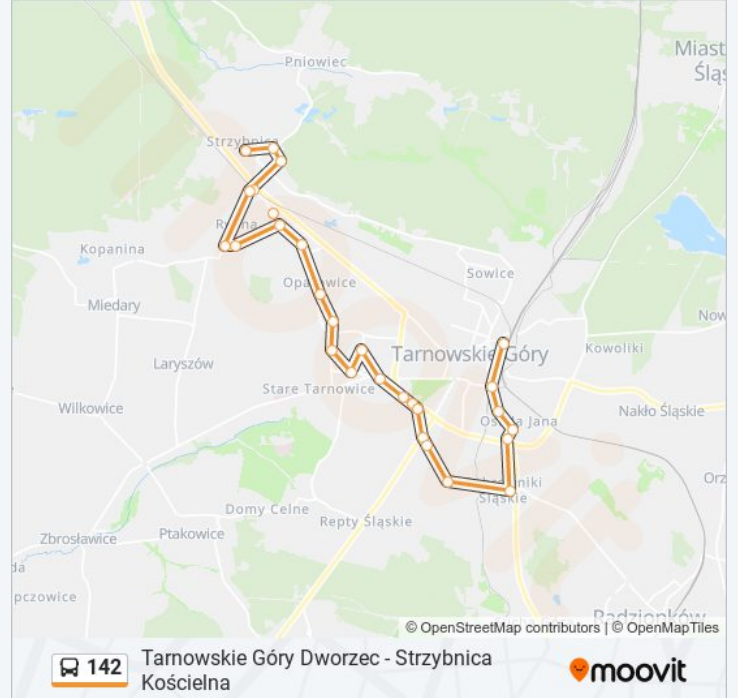

Kierunek: 142

26 przystanków

[WYŚWIETL ROZKŁAD JAZDY LINII](#)

Tarnowskie Góry Dworzec
Tarnowskie Góry Bytomska
Osada Jana Słoneczników [Nż]
Osada Jana Pawilon
Osada Jana
Bobrowniki Śląskie Poczta
Tarnowskie Góry Kopalnia Zabytkowa
Tarnowskie Góry Kolonia Staszica
Tarnowskie Góry Kolonia Staszica
Tarnowskie Góry Castorama
Tarnowskie Góry Hala Sportowa
Tarnowskie Góry Park Wodny
Stare Tarnowice Pomorska
Stare Tarnowice Litewska
Stare Tarnowice Osiedle Przyjaźń
Stare Tarnowice Francuska
Opatowice Wiejska
Opatowice Pastuszki
Rybna Posesja 68 [Nż]
Rybna Przepompownia [Nż]
Rybna Tołstoja

Informacja o: autobus 142**Kierunek:** 142**Przystanki:** 26**Długość trwania przejazdu:** 43 min**Podsumowanie linii:**

Rybna Pałac

Rybna Lotników

Strzybnica Poczta [Nż]

Strzybnica Szkoła

Strzybnica Kościelna