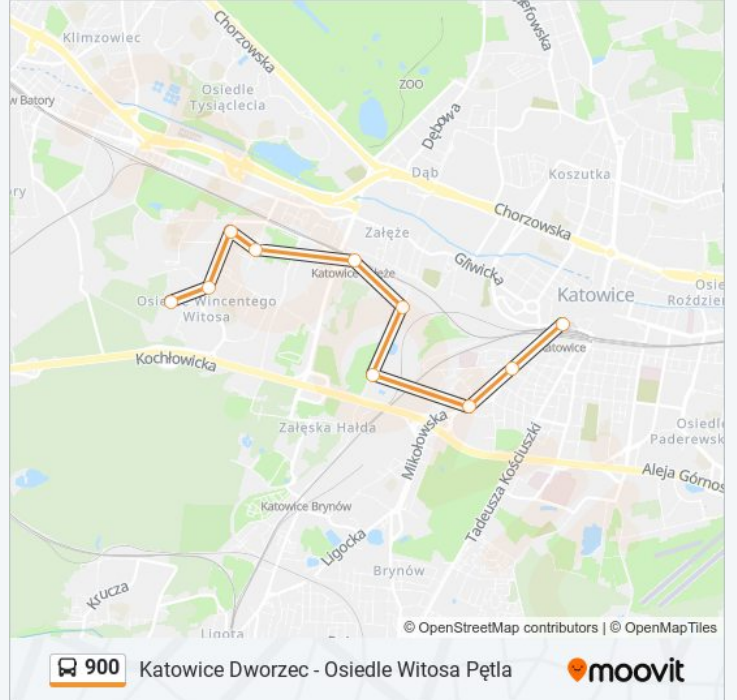

Rozkłady jazdy i mapy tras dla autobus 900 są dostępne w wersji offline w formacie PDF na stronie moovitapp.com. Skorzystaj z Moovit App, aby sprawdzić czasy przyjazdu autobusów na żywo, rozkłady jazdy pociągu czy metra oraz wskazówki krok po kroku jak dojechać w Warszaw komunikacją zbiorową.

© 2024 Moovit - Wszelkie prawa zastrzeżone