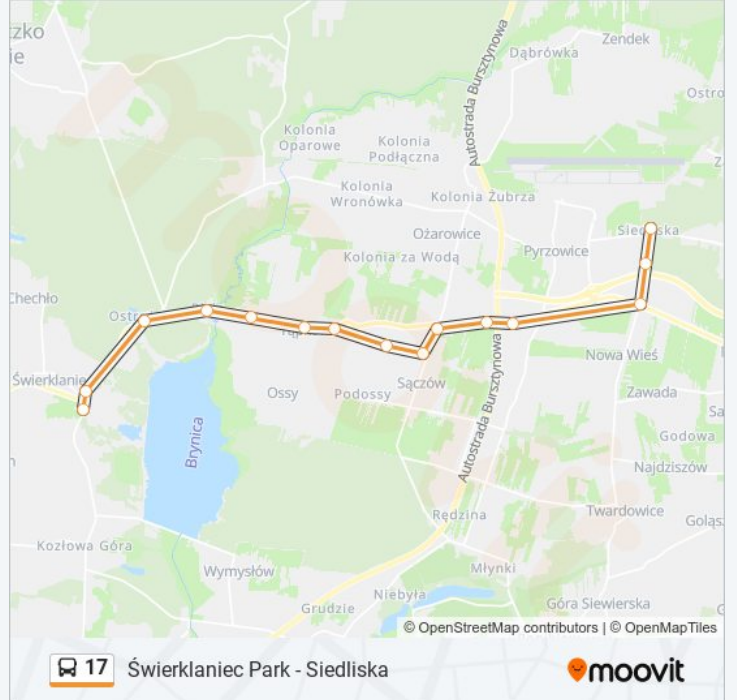

Autobus 17, linia (Świerklaniec Park - Siedliska), posiada jedną trasę. W dni robocze kursuje:

(1) 17: 04:03 - 20:28

Skorzystaj z aplikacji Moovit, aby znaleźć najbliższy przystanek oraz czas przyjazdu najbliższego środka transportu dla: autobus 17.

Kierunek: 17

15 przystanków

[WYŚWIETL ROZKŁAD JAZDY LINII](#)

Świerklaniec Park
Świerklaniec Zajeżdźnia
Ostroźnica [Nż]
Bizja [Nż]
Niezdara
Tąpkowice Wzgórze
Tąpkowice Szkoła
Podtąpkowice [Nż]
Podtąpkowice Skrzyżowanie [Nż]
Podtąpkowice Droga Do Sączowa
Celiny Autostrada
Celiny OSP
Nowa Wieś Skrzyżowanie
Mierzęcice Osiedle
Siedliska

Rozkład jazdy dla: autobus 17

Rozkład jazdy dla 17

poniedziałek	04:03 - 20:28
wtorek	04:03 - 20:28
środa	04:03 - 20:28
czwartek	04:03 - 20:28
piątek	04:03 - 20:28
sobota	03:53 - 04:49
niedziela	03:53 - 04:49

Informacja o: autobus 17

Kierunek: 17

Przystanki: 15

Długość trwania przejazdu: 24 min

Podsumowanie linii:

Rozkłady jazdy i mapy tras dla autobus 17 są dostępne w wersji offline w formacie PDF na stronie moovitapp.com. Skorzystaj z Moovit App, aby sprawdzić czasy przyjazdu autobusów na żywo, rozkłady jazdy pociągu czy metra oraz wskazówki krok po kroku jak dojechać w Warszaw komunikacją zbiorową.