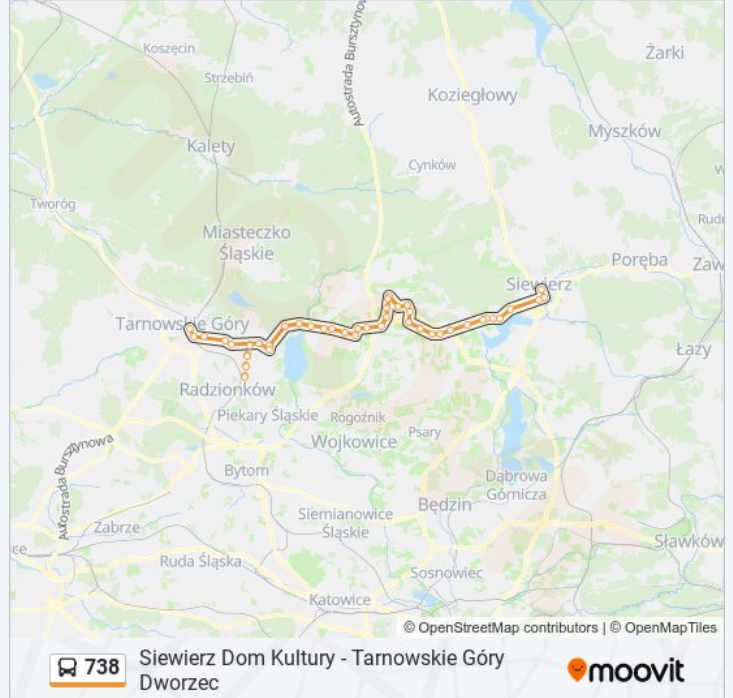

 738

Siewierz Dom Kultury - Tarnowskie Góry Dworzec

Skorzystaj Z Aplikacji

Autobus 738, linia (Siewierz Dom Kultury - Tarnowskie Góry Dworzec), posiada jedną trasę. W dni robocze kursuje:

(1) 738: 04:48 - 14:38

Świerklaniec Radzionkowska [Nż]

Nakło Śląskie

Nakło Śląskie Pałac

Tarnowskie Góry Księża Siwca

Tarnowskie Góry Stara

Tarnowskie Góry Dworzec

Rozkłady jazdy i mapy tras dla autobus 738 są dostępne w wersji offline w formacie PDF na stronie moovitapp.com. Skorzystaj z Moovit App, aby sprawdzić czasy przyjazdu autobusów na żywo, rozkłady jazdy pociągu czy metra oraz wskazówki krok po kroku jak dojechać w Warszawie komunikacją zbiorową.