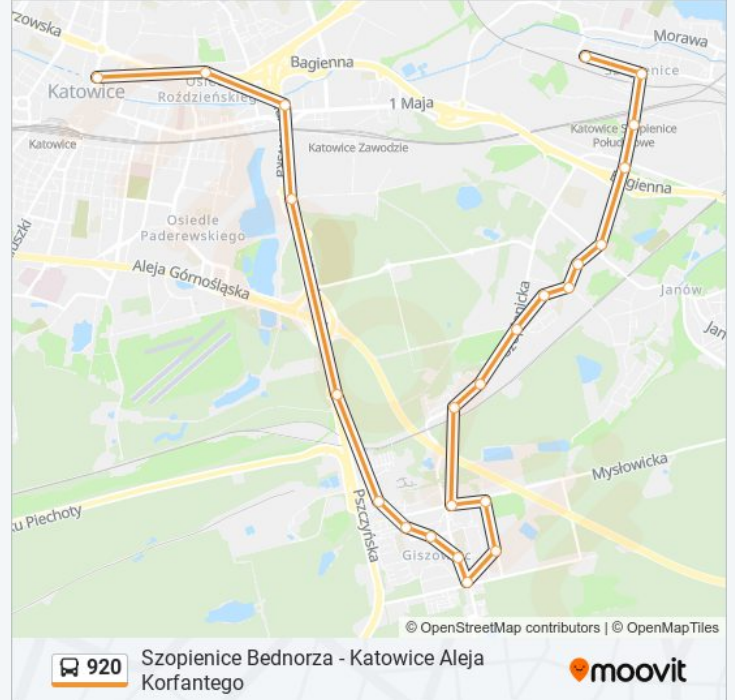

Autobus 920, linia (Szopienice Bednorza - Katowice Aleja Korfantego), posiada jedną trasę. W dni robocze kursuje:

(1) 920: 05:35 - 22:56

Skorzystaj z aplikacji Moovit, aby znaleźć najbliższy przystanek oraz czas przyjazdu najbliższego środka transportu dla: autobus 920.

**Kierunek: 920**

24 przystanków

[WYŚWIETL ROZKŁAD JAZDY LINII](#)

Szopienice Bednorza  
Szopienice Kościół  
Szopienice PKP  
Wilhelmina Skrzyżowanie  
Janów Lwowska Szkoła  
Janów Spółdzielnia Inwalidów  
Janów Zamkowa Skwer  
Nikiszowiec Kościół  
Nikiszowiec Szyb Pułaski  
Kolonja Wysockiego Kulika  
Kolonja Wysockiego Woźniaków  
Giszowiec Mysłowicka  
Giszowiec Kosmiczna  
Giszowiec Szyb Roździeński  
Giszowiec Przyjemna  
Giszowiec Przyjazna  
Giszowiec Radosna  
Giszowiec Kościół  
Giszowiec Kolistka Stacja Paliw  
Kolonja Zuzanna [Nż]  
Katowice Porcelanowa

**Rozkład jazdy dla: autobus 920**

Rozkład jazdy dla 920

|              |               |
|--------------|---------------|
| poniedziałek | 05:35 - 22:56 |
| wtorek       | 05:35 - 22:56 |
| środa        | 05:35 - 22:56 |
| czwartek     | 05:35 - 22:56 |
| piątek       | 05:35 - 22:56 |
| sobota       | 04:56 - 22:56 |
| niedziela    | 04:56 - 22:56 |

**Informacja o: autobus 920****Kierunek:** 920**Przystanki:** 24**Długość trwania przejazdu:** 35 min**Podsumowanie linii:**

Zawodzie Waleriana

Katowice Strefa Kultury

Katowice Aleja Korfantego

Rozkłady jazdy i mapy tras dla autobus 920 są dostępne w wersji offline w formacie PDF na stronie moovitapp.com. Skorzystaj z Moovit App, aby sprawdzić czasy przyjazdu autobusów na żywo, rozkłady jazdy pociągu czy metra oraz wskazówki krok po kroku jak dojechać w Warszaw komunikacją zbiorową.