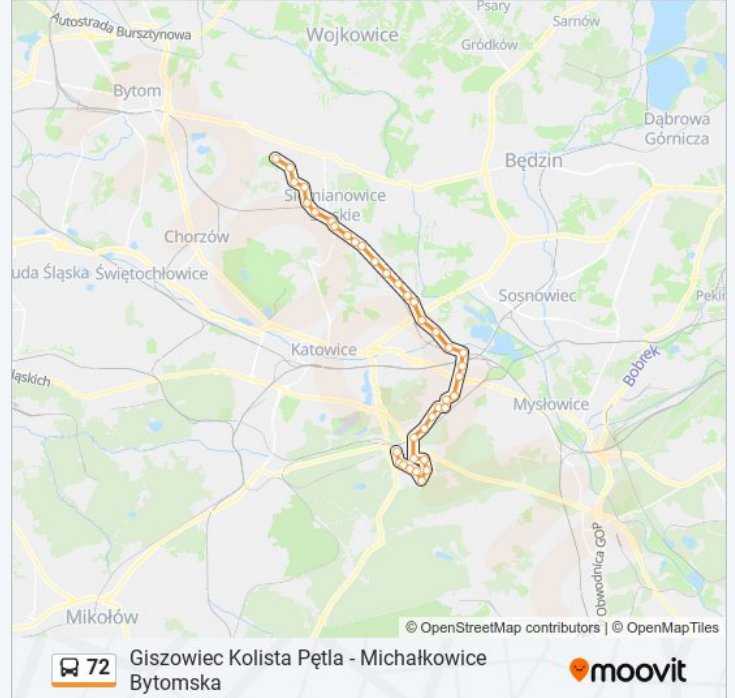

Burowiec Szkoła

Dąbrówka Mała POD Młynem

Dąbrówka Mała Spółdzielnia

Dąbrówka Mała Żwirowa

Siemianowice Mysłowicka

Siemianowice Kolonia Wojewódzka

Siemianowice Powstańców

Siemianowice Pszczelnicza

Siemianowice Kościół

Siemianowice Rynek

Siemianowice Plac Wolności

Siemianowice Nowy Świat

Siemianowice Łącząca

Michałkowice Urząd Miasta

Michałkowice Plac 11 Listopada

Michałkowice Bank

Michałkowice Bytomska

Rozkłady jazdy i mapy tras dla autobus 72 są dostępne w wersji offline w formacie PDF na stronie moovitapp.com. Skorzystaj z Moovit App, aby sprawdzić czasy przyjazdu autobusów na żywo, rozkłady jazdy pociągu czy metra oraz wskazówki krok po kroku jak dojechać w Warszawie komunikacją zbiorową.

© 2024 Moovit - Wszelkie prawa zastrzeżone