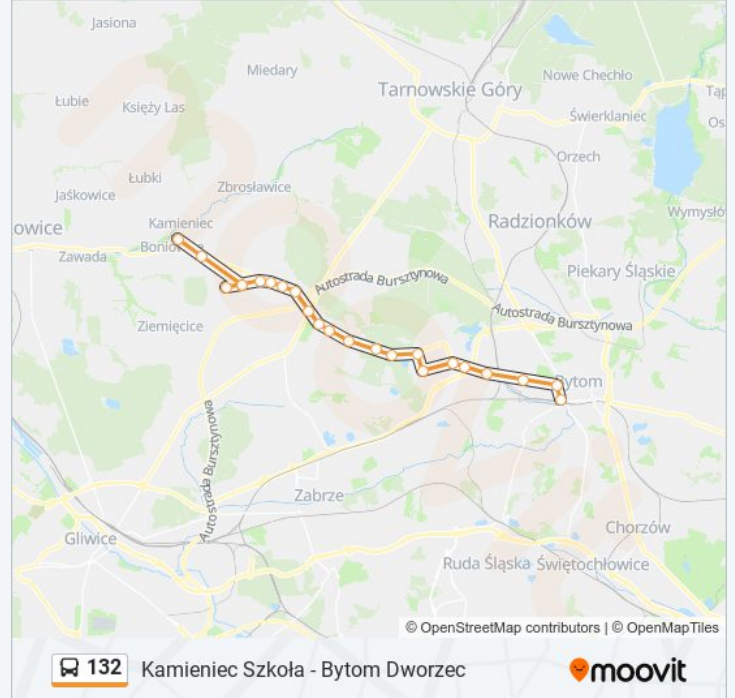

Autobus 132, linia (Kamieniec Szkoła - Bytom Dworzec), posiada jedną trasę. W dni robocze kursuje:

(1) 132: 05:20 - 16:01

Skorzystaj z aplikacji Moovit, aby znaleźć najbliższy przystanek oraz czas przyjazdu najbliższego środka transportu dla: autobus 132.

**Kierunek: 132**

23 przystanków

[WYŚWIETL ROZKŁAD JAZDY LINII](#)

Kamieniec Szkoła  
Wieszowa Konary [Nż]  
Wieszowa Dworcowa  
Wieszowa Pętla  
Wieszowa Dworcowa  
Wieszowa Kościół  
Wieszowa Kościuszki  
Wieszowa Szkoła  
Wieszowa Bytomska [Nż]  
Wieszowa Stacja Paliw  
Rokitnica Andersa  
Rokitnica Pomorska  
Rokitnica Pętla  
Rokitnica Szyb Ignacy [Nż]  
Miechowice Dom Pomocy [Nż]  
Miechowice Francuska  
Miechowice Kopalnia  
Miechowice Park  
Miechowice Warszawska  
Karb  
Bytom Łużycka

**Informacja o: autobus 132**

**Kierunek:** 132

**Przystanki:** 23

**Długość trwania przejazdu:** 45 min

**Podsumowanie linii:**

Bytom Wroclawska

Bytom Dworzec

Rozkłady jazdy i mapy tras dla autobus 132 są dostępne w wersji offline w formacie PDF na stronie moovitapp.com. Skorzystaj z Moovit App, aby sprawdzić czasy przyjazdu autobusów na żywo, rozkłady jazdy pociągu czy metra oraz wskazówki krok po kroku jak dojechać w Warszaw komunikacją zbiorową.