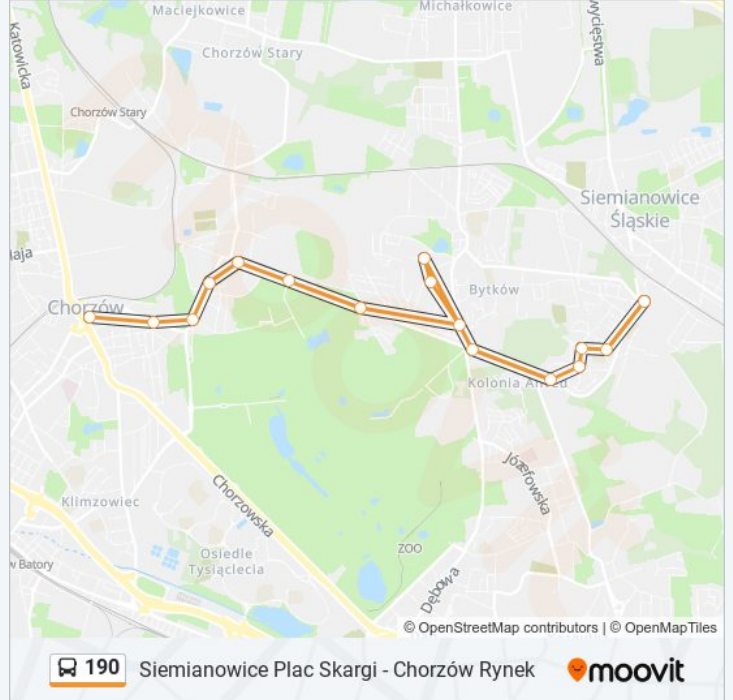

Rozkłady jazdy i mapy tras dla autobus 190 są dostępne w wersji offline w formacie PDF na stronie moovitapp.com. Skorzystaj z Moovit App, aby sprawdzić czasy przyjazdu autobusów na żywo, rozkłady jazdy pociągu czy metra oraz wskazówki krok po kroku jak dojechać w Warszawie komunikacją zbiorową.

© 2024 Moovit - Wszelkie prawa zastrzeżone