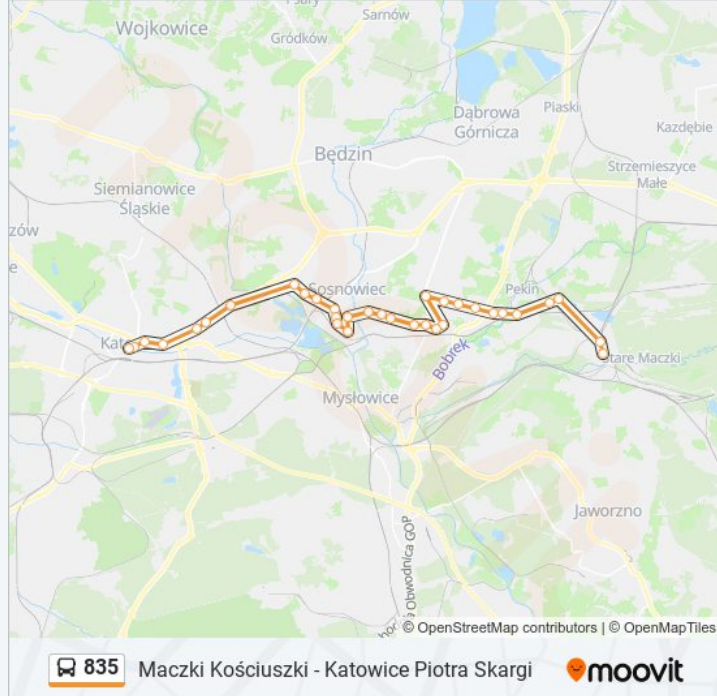

Sosnowiec Kościelna

Sosnowiec Wspólna

Sosnowiec Sobieskiego

Sosnowiec Osiedle Piastów

Sosnowiec Egzotarium

Dąbrówka Mała Skrzyżowanie

Dąbrówka Mała Centrum Handlowe

Dąbrówka Mała Pawilon Agata

Katowice Strefa Kultury

Katowice Strefa Kultury Nospr

Katowice Aleja Korfantego

Katowice Piotra Skargi

Rozkłady jazdy i mapy tras dla autobus 835 są dostępne w wersji offline w formacie PDF na stronie moovitapp.com. Skorzystaj z Moovit App, aby sprawdzić czasy przyjazdu autobusów na żywo, rozkłady jazdy pociągu czy metra oraz wskazówki krok po kroku jak dojechać w Warszawie komunikacją zbiorową.

© 2024 Moovit - Wszelkie prawa zastrzeżone