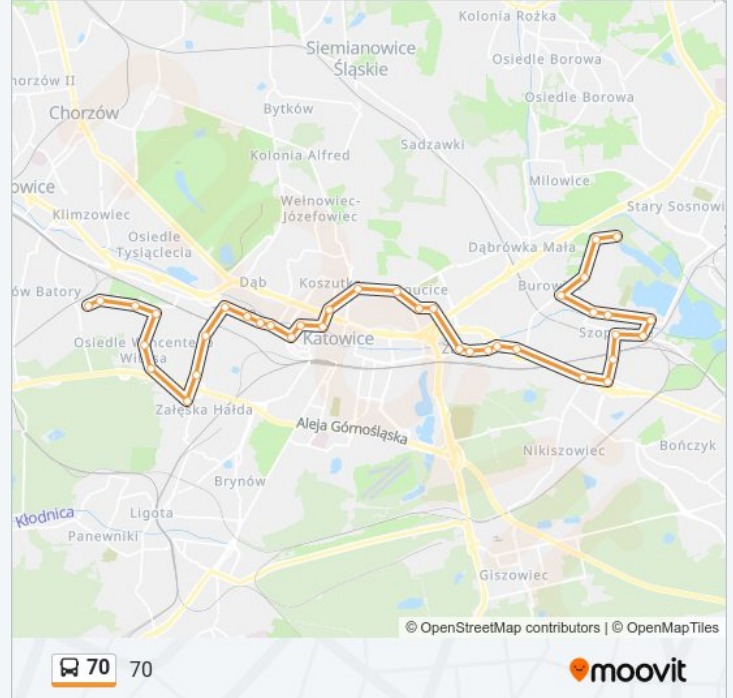

Katowice Chorzowska

Katowice Sokolska

Katowice Zajezdnia [Nż]

Katowice Dąbrówki

Załęże Pośpiecha

Załęże Kościół

Załęże Janasa

Załęże Dwór

Załęże Bocheńskiego

Załęska Hałda Bocheńskiego Autostrada

Załęska Hałda Kościół

Osiedle Witosa Droga Kochłowicka

Osiedle Witosa Centrum

Osiedle Witosa II

Obroki Dulęby

Obroki Hale Targowe

Obroki Elkop

Rozkłady jazdy i mapy tras dla autobus 70 są dostępne w wersji offline w formacie PDF na stronie moovitapp.com. Skorzystaj z Moovit App, aby sprawdzić czasy przyjazdu autobusów na żywo, rozkłady jazdy pociągu czy metra oraz wskazówki krok po kroku jak dojechać w Warszawie komunikacją zbiorową.

© 2024 Moovit - Wszelkie prawa zastrzeżone