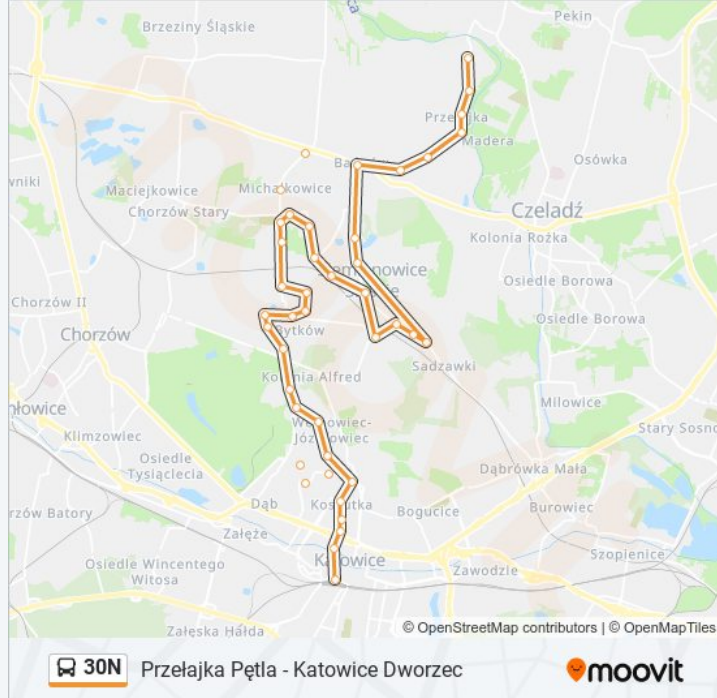

Bytków Osiedle Młodych

Bytków Kapicy

Bytków Centrum Kultury

Węzłowiec Jagiełły

Węzłowiec Centrum Handlowe

Bytków Osiedle Chemik

Bytkowska Centrum Targowe

Kolonia Agnieszki Promienna

Józefowiec Szpital

Józefowiec Szczecińska

Koszutka Łłakowiczówny

Koszutka Kościół

Koszutka Kino Kosmos

Katowice Chorzowska

Katowice Sokolska

Katowice Dworzec

Rozkłady jazdy i mapy tras dla autobus 30N są dostępne w wersji offline w formacie PDF na stronie moovitapp.com. Skorzystaj z Moovit App, aby sprawdzić czasy przyjazdu autobusów na żywo, rozkłady jazdy pociągu czy metra oraz wskazówki krok po kroku jak dojechać w Warszawie komunikacją zbiorową.

© 2024 Moovit - Wszelkie prawa zastrzeżone