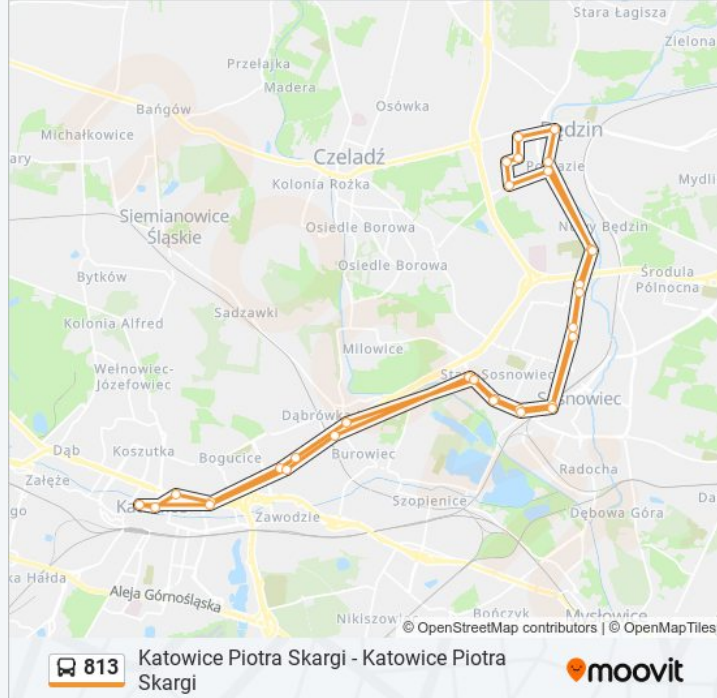

 **813**

Katowice Piotra Skargi - Katowice Piotra Skargi

Skorzystaj Z Aplikacji

Autobus 813, linia (Katowice Piotra Skargi - Katowice Piotra Skargi), posiada jedną trasę. W dni robocze kursuje:

(1) 813: 06:17 - 14:54

Skorzystaj z aplikacji Moovit, aby znaleźć najbliższy przystanek oraz czas przyjazdu najbliższego środka transportu dla: autobus 813.

Kierunek: 813

32 przystanków

[WYŚWIETL ROZKŁAD JAZDY LINII](#)

Katowice Piotra Skargi
Katowice Strefa Kultury
Dąbrówka Mała Centrum Handlowe
Dąbrówka Mała Skrzyżowanie
Sosnowiec Egzotarium
Sosnowiec Osiedle Piastów
Sosnowiec Sobieskiego
Sosnowiec Dworzec PKP
Pogoń Kościół
Pogoń Akademiki
Będzin Cmentarz Komunalny
Będzin Stadion
Osiedle Syberka Piłsudskiego
Osiedle Syberka Kościół
Osiedle Syberka Pawilony
Osiedle Syberka Ośrodek Zdrowia
Będzin Zamek
Będzin Stadion
Będzin Cmentarz Komunalny
Pogoń Akademiki
Pogoń Klub Kiepur

Informacja o: autobus 813**Kierunek:** 813**Przystanki:** 32**Długość trwania przejazdu:** 76 min**Podsumowanie linii:**

Sosnowiec Dworzec PKP

Sosnowiec Sobieskiego

Sosnowiec Osiedle Piastów

Sosnowiec Egzotarium

Dąbrówka Mała Skrzyżowanie

Dąbrówka Mała Centrum Handlowe

Dąbrówka Mała Pawilon Agata

Katowice Strefa Kultury

Katowice Strefa Kultury Nospr

Katowice Aleja Korfantego

Katowice Piotra Skargi

Rozkłady jazdy i mapy tras dla autobus 813 są dostępne w wersji offline w formacie PDF na stronie moovitapp.com. Skorzystaj z Moovit App, aby sprawdzić czasy przyjazdu autobusów na żywo, rozkłady jazdy pociągu czy metra oraz wskazówki krok po kroku jak dojechać w Warszaw komunikacją zbiorową.